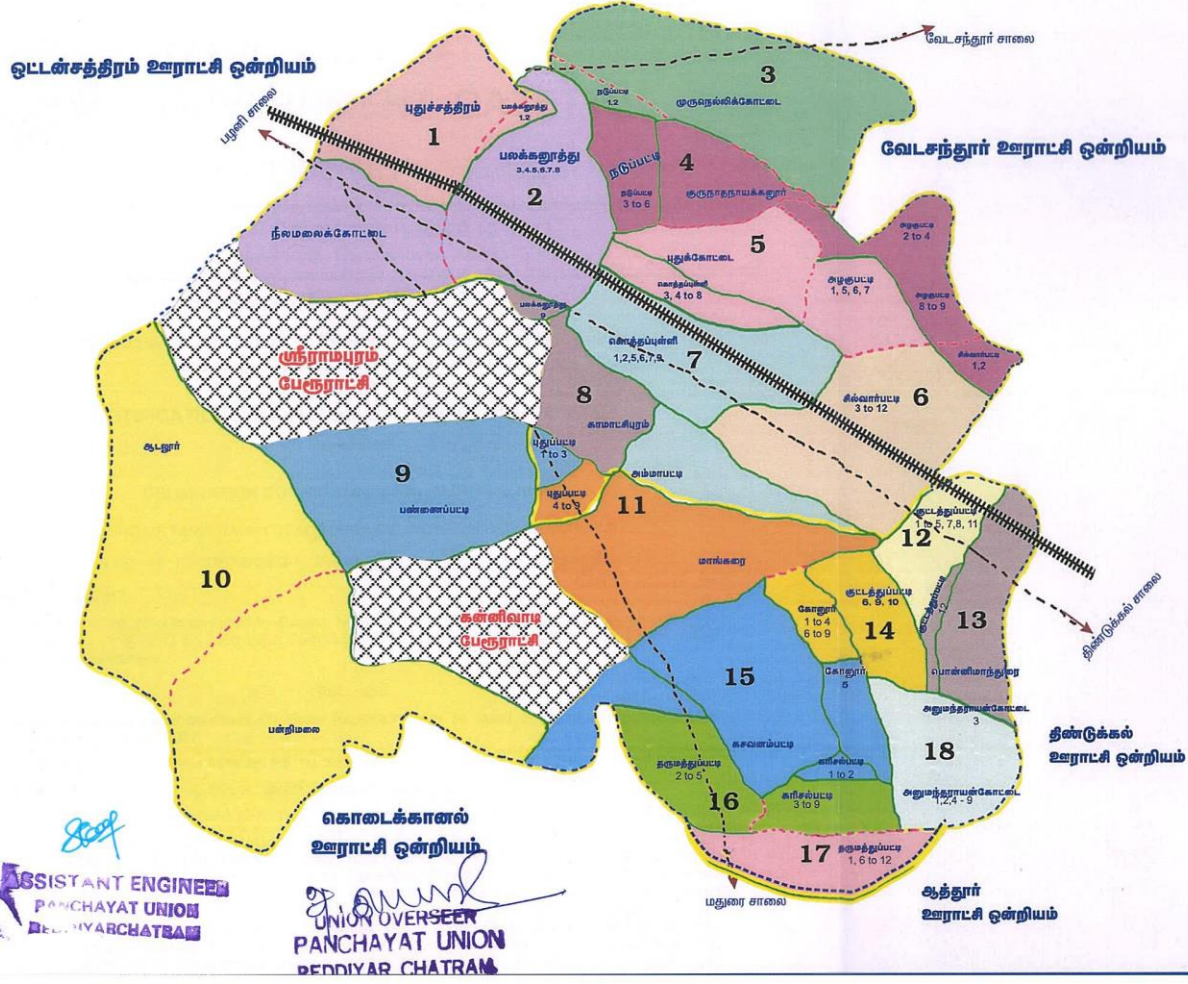

திண்டுக்கல் மாவட்டம்
ரெட்டியார்சத்திரம் ஊராட்சி ஒன்றியம்
ஊராட்சி ஒன்றிய வார்டு வரைபடம்

SL. NO	WARD NO	PANCHAYAT	DOOR NO.	POPULATION
1	1	Pudhuchatram Full Panchayat Palakanuthu P.Ward 1-2	1759	6211
2	2	Neelamalaikottai Full Panchayat Palakanuthu P.Ward 3,4-8	1759	5967
3	3	G. Nadupatti (1-2) Murunellikottai P.Ward 1-9	2229	6024
4	4	G. Nadupatti (3-6) Alagupatti P.Ward (2-4, 8-9) Gurnathanayakanur Full Panchayat Silvarpatti (1-2)	2192	6023
5	5	Kothapuli (3-4, 8) K. Pudhukottai Full Panchayat Alagupatti (1,5-7)	1964	5170
6	6	Silvarpatti (3-12)	2229	6070
7	7	Ammappatti Full Panchayat Kothapuli (1-2, 5-7, 9)	1790	5219
8	8	Kamatchipuram Full Panchayat Palakanuthu (9)	1627	5521
9	9	T. Pannaipatti Full Panchayat T.Pudhupatti (1-3)	1795	5891
10	10	Adaloor Full Panchayat Panimalai Full Panchayat	2118	4543
11	11	T. Pudhupatti (4-9) Mangarai Full Panchayat	2067	5476
12	12	Kuttathupatti (1-5, 7-8, 11)	1396	6140
13	13	Ponnimandurai Full Panchayat Kuttathupatti (12)	1531	5640
14	14	Konur (1-4, 6-9) Kuttathupatti (6, 9-10)	1557	6206
15	15	Kasavanampatti Full Panchayat Karisalpatti (1-2) Konur (5)	1467	5860
16	16	Karisalpatti (3-9) Dharmathupatti (2-5)	1879	5365
17	17	Dharmathupatti (1, 6-12)	1644	5402
18	18	Hanumandharayankottai Full Panchayat	1440	5954
TOTAL			32443	102682