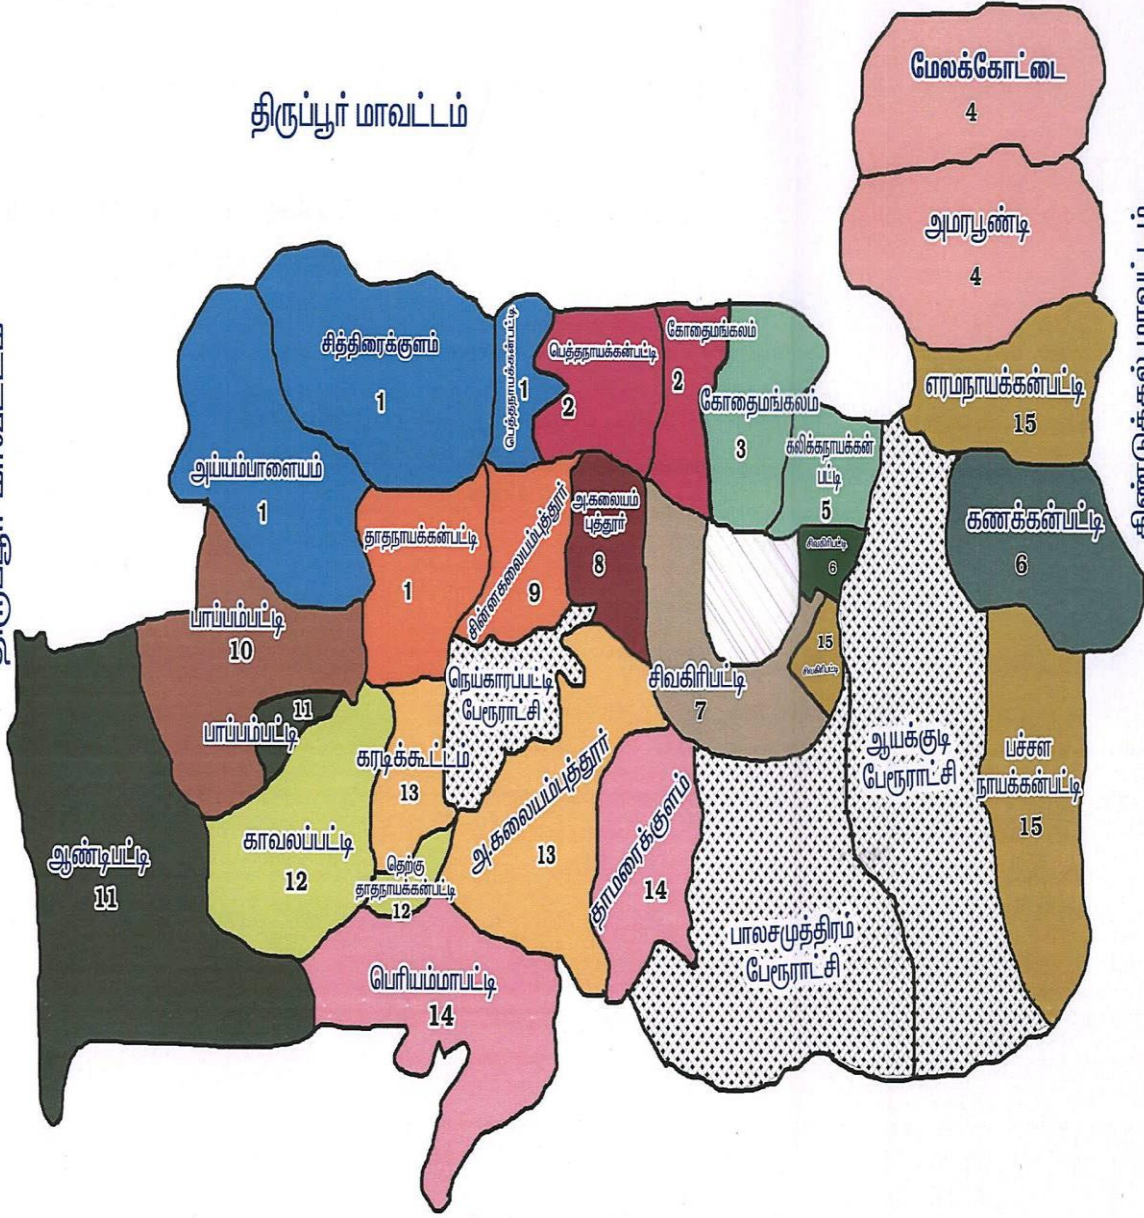

திண்டுக்கல் மாவட்டம் பழனி ஊராட்சி ஒன்றியம்

ஒன்றியக்குழு உறுப்பினர்கள் வார்டு வரைப்படம்

திருப்பூர் மாவட்டம்

பழனி ஊராட்சி ஒன்றியம்
ஒன்றிய குழு உறுப்பினர்கள் வார்டு

வ. எண்	வார்டு எண்	ஊராட்சி	மக்கள் தொகை
1	1	ஆர். அய்யம்பாளையம், சித்திரைக்குளம் பெத்தநாயக்கன்பட்டி வார்டு 1,6,7	5972
2	2	பெத்தநாயக்கன்பட்டி வார்டு 2,3,4,5,8,9 கோதைமங்கலம் வார்டு 12,3,7,8,9	6712
3	3	கோதைமங்கலம் வார்டு 4,5,6,10,11,12 கலிக்கநாயக்கன்பட்டி	6320
4	4	மேலக்கோட்டை, அமரபுண்டி	6793
5	5	கணக்கன்பட்டி	6341
6	6	சிலகிரிப்பட்டு வார்டு 5,6,7,8,9,10	6988
7	7	சிலகிரிப்பட்டு வார்டு 1,2,3,4,11,12	6827
8	8	அ. கலையம் பத்தூர் வார்டு 12,3,4,5,6,7,8,9	6653
9	9	சின்ன கலையம் பத்தூர் தாதநாயக்கன்பட்டி வார்டு 12,3,4	6174
10	10	யாப்பம்பட்டி வார்டு 12,3,4,5,6,7,8,9,10,11	7236
11	11	யாப்பம்பட்டி வார்டு 12 ஆண்டிப்பட்டு	6602
12	12	காவலப்பட்டு, தாதநாயக்கன்பட்டி வார்டு 5,6	6506
13	13	காடக்கட்டம், அ. கலையம் பத்தூர் வார்டு 10,11,12	6158
14	14	தாமரைக்குளம், பெரியம்மாபட்டி	6360
15	15	எரமநாயக்கன்பட்டி, சிலகிரிப்பட்டு 13,14,15 பச்சளநாயக்கன்பட்டி	7382
		மொத்தம்	99024