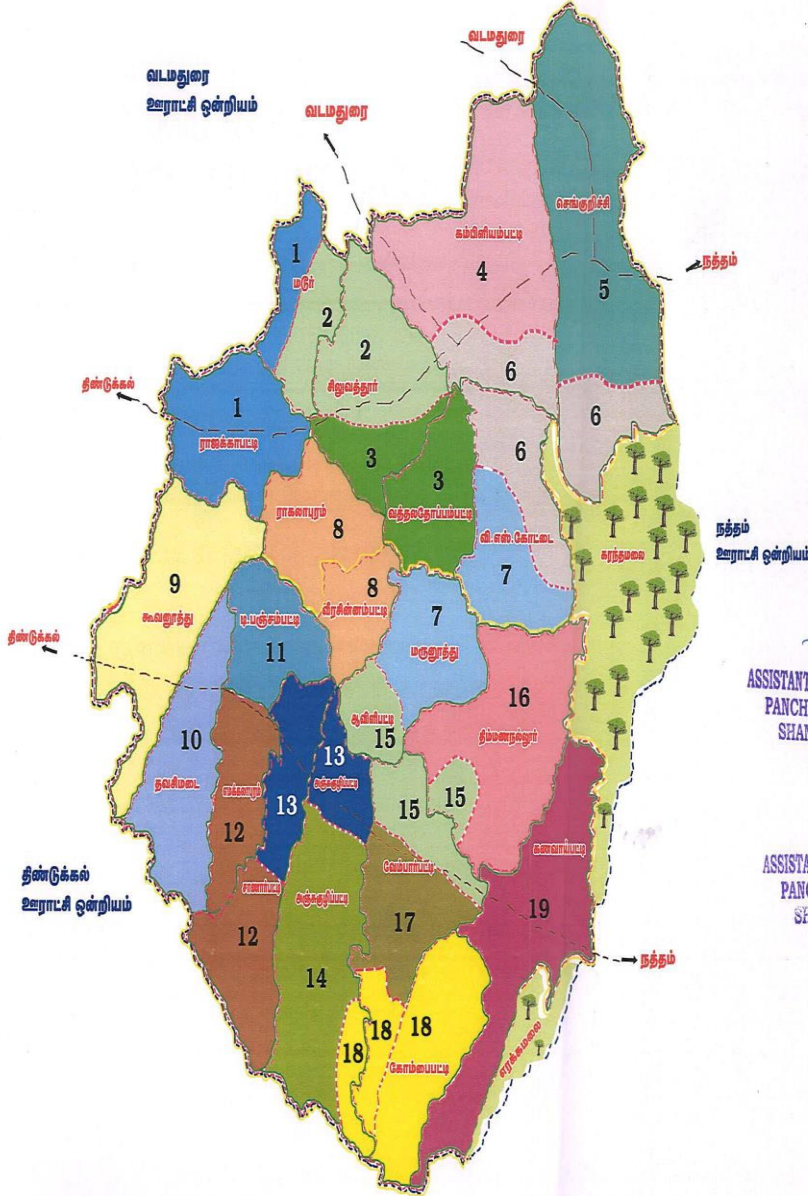

திண்டுக்கல் மாவட்டம்
சாணார்பட்டி ஊராட்சி ஒன்றியம்
ஊராட்சி ஒன்றிய குழு வார்டு வரைபடம்

SL NO	WARD NO	PANCHAYAT	POPULATION
1	1	ராஜகோட்டை, யுள் 1,6-7	7114
2	2	யுள் 2-5,8-9, சிவசுந்தர்-5	6836
3	3	சிவசுந்தர் 6-9, வந்தவெய்யம்பட்டி	7226
4	4	வயிவியம்பட்டி 1-10	6687
5	5	செங்குறிச்சி 1-9	7101
6	6	வயிவியம்பட்டி 11-12, செங்குறிச்சி 10-12, வி.எஸ். கோட்டை 1-4	6886
7	7	வி.எஸ். கோட்டை 5-9, யடலுத்து	6558
8	8	வி.எஸ். கோட்டை, ராகவாயு	6352
9	9	கவலுத்து	6166
10	10	தலசிமலை	6060
11	11	பு. பஞ்சம்பட்டி	6393
12	12	வங்கலாயு, சாணார்பட்டி 6-9	6091
13	13	சாணார்பட்டி 1-5, அஞ்சலுப்பட்டி 1-3	5701
14	14	அஞ்சலுப்பட்டி 4-11	5886
15	15	பூவியம்பட்டி, வேயம்பட்டி 1-4 திப்பரசுந்தர் 8	6494
16	16	திப்பரசுந்தர் 1-7, 9-12	6985
17	17	வேயம்பட்டி 5-12	5965
18	18	கோம்பட்டி, வேயம்பட்டி 13-15, அஞ்சலுப்பட்டி 12	5936
19	19	சாணார்பட்டி	6790
		மொத்தம்	123227