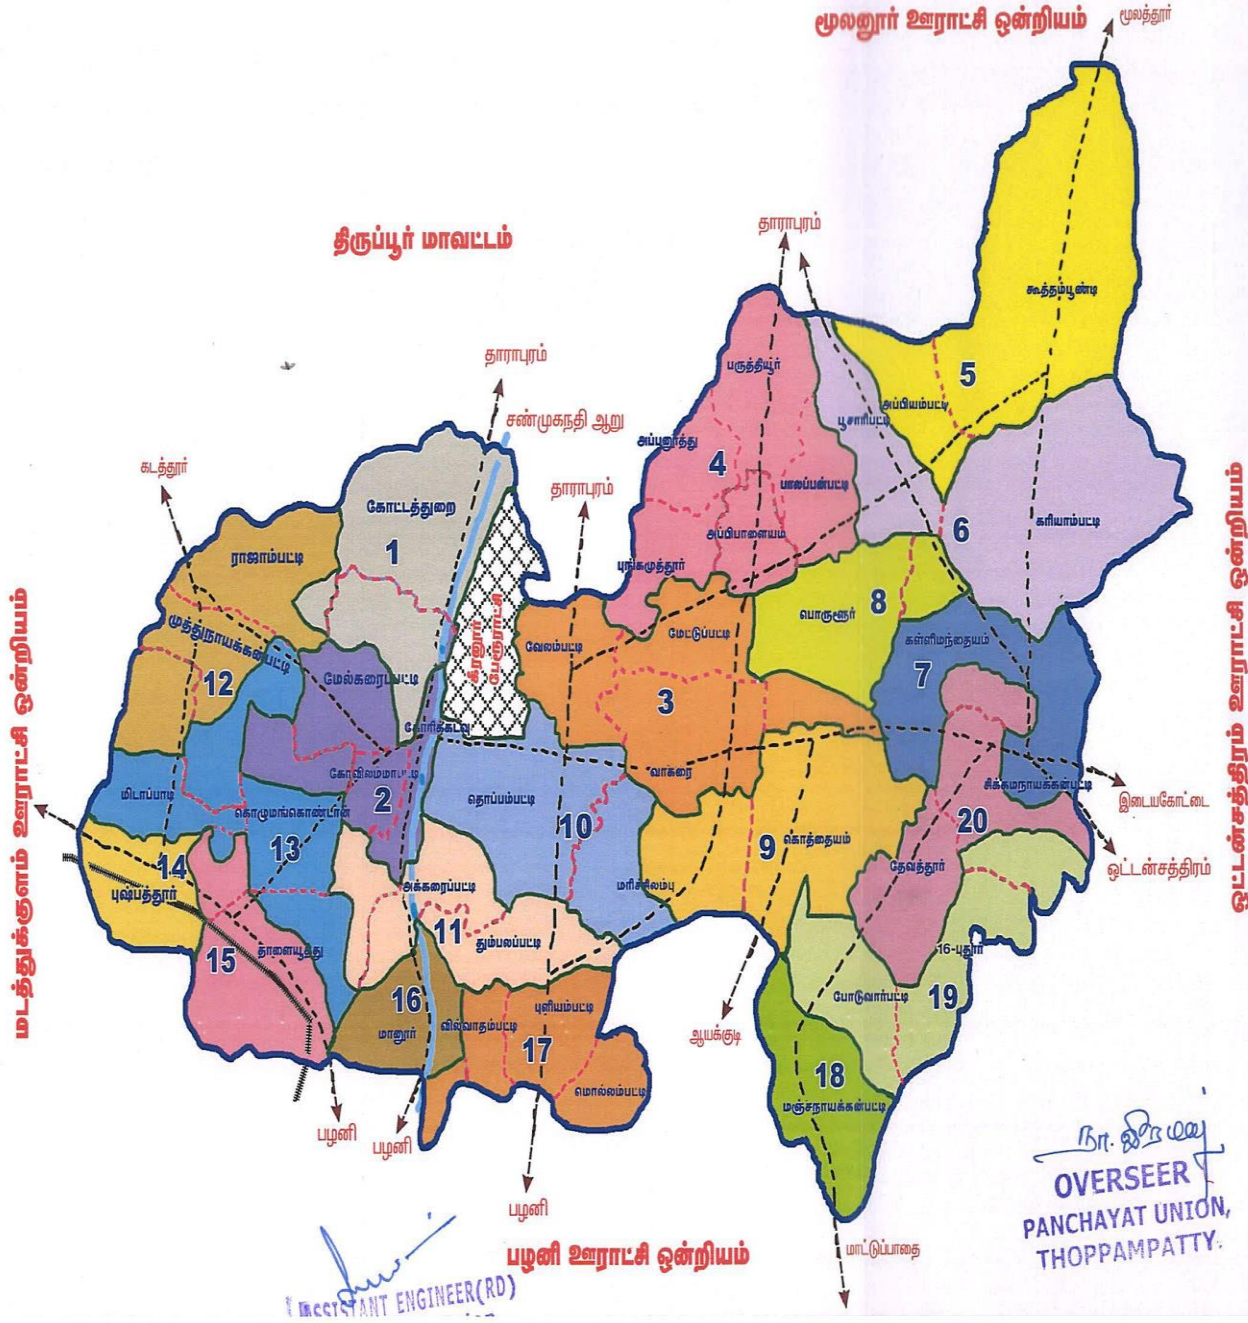

**திண்டுக்கல் மாவட்டம்**  
**தொப்பம்பட்டி ஊராட்சி ஒன்றியம்**  
**ஊராட்சி ஒன்றிய குழு வார்டு வரைபடம்**

தொப்பம்பட்டி ஊராட்சி ஒன்றியம்  
 ஊராட்சி ஒன்றிய குழு வார்டு வரைபடம்

வார்டு எண்	ஊராட்சியின் பெயர்	வார்டு எண்கள்	மக்கள் தொகை
1	கோட்டத்துறை மேல்கரைப்பட்டி ராஜம்பட்டி	1-9 1-5, 9 8	5962
2	கோரிக் கடவு மேல்கரைப்பட்டி கோவிலம்பட்டி கொழும்புகொண்டாள்	1-9 6-8 1-6 1-3	5785
3	மேட்டுப்பட்டி வாகரை வேலம்பட்டி பொருளூர்	1-6 1-6 1-6 9	5123
4	அப்பாரத்து பாலப்பள்ளிப்பட்டி புகுத்தூர் புகழ்குத்தூர் அப்பிபாளையம்	1-6 1-6 1-6 1-6 1-6	5035
5	அப்பியம்பட்டி சுத்தம்புண்டி	1-6 1-9	5728
6	கரியாம்பட்டி பூசாரிப்பட்டி	1-9 1-6	5721
7	கள்ளிமந்தையம்	3,4,6 - 9	4900
8	கள்ளிமந்தையம் பொருளூர்	12 1-8	5073
9	கொத்தையம் யரிச்சிவப்பு	1-9 2-6	5333
10	யரிச்சிவப்பு தொப்பம்பட்டி	17,8,9 1-9	5145
11	தும்பலப்பட்டி அக்கரைப்பட்டி தாளையத்து	1-9 1-6 3	5514
12	முத்தையக்கன்பட்டி ராஜம்பட்டி மிடப்பாடி	1-5 1-7,9 1-5	5958
13	கொழும்புகொண்டாள் தாளையத்து மிடப்பாடி புழப்பத்தூர் முத்தையக்கன்பட்டி	4-6 12,4 6-9 5 6-9	5833
14	புழப்பத்தூர்	1-4, 9 - 12	5741
15	தாளையத்து புழப்பத்தூர்	5-9 6-8	5577
16	யானூர்	1-8	5009
17	மொல்லம்பட்டி புரியம்பட்டி வில்வாத்தம்பட்டி யானூர்	1-6 1-9 1-6 9	5592
18	முத்தையக்கன்பட்டி	1-9	5242
19	பேரூரப்பட்டி 16 புதூர் சிக்கலழாயக்கன்பட்டி	1-9 1-6 4,5,8,9	5022
20	தேவத்தூர் சிக்கலழாயக்கன்பட்டி கள்ளிமந்தையம்	1-9 1-3, 6 - 7 5	5248
	மொத்தம்		108541