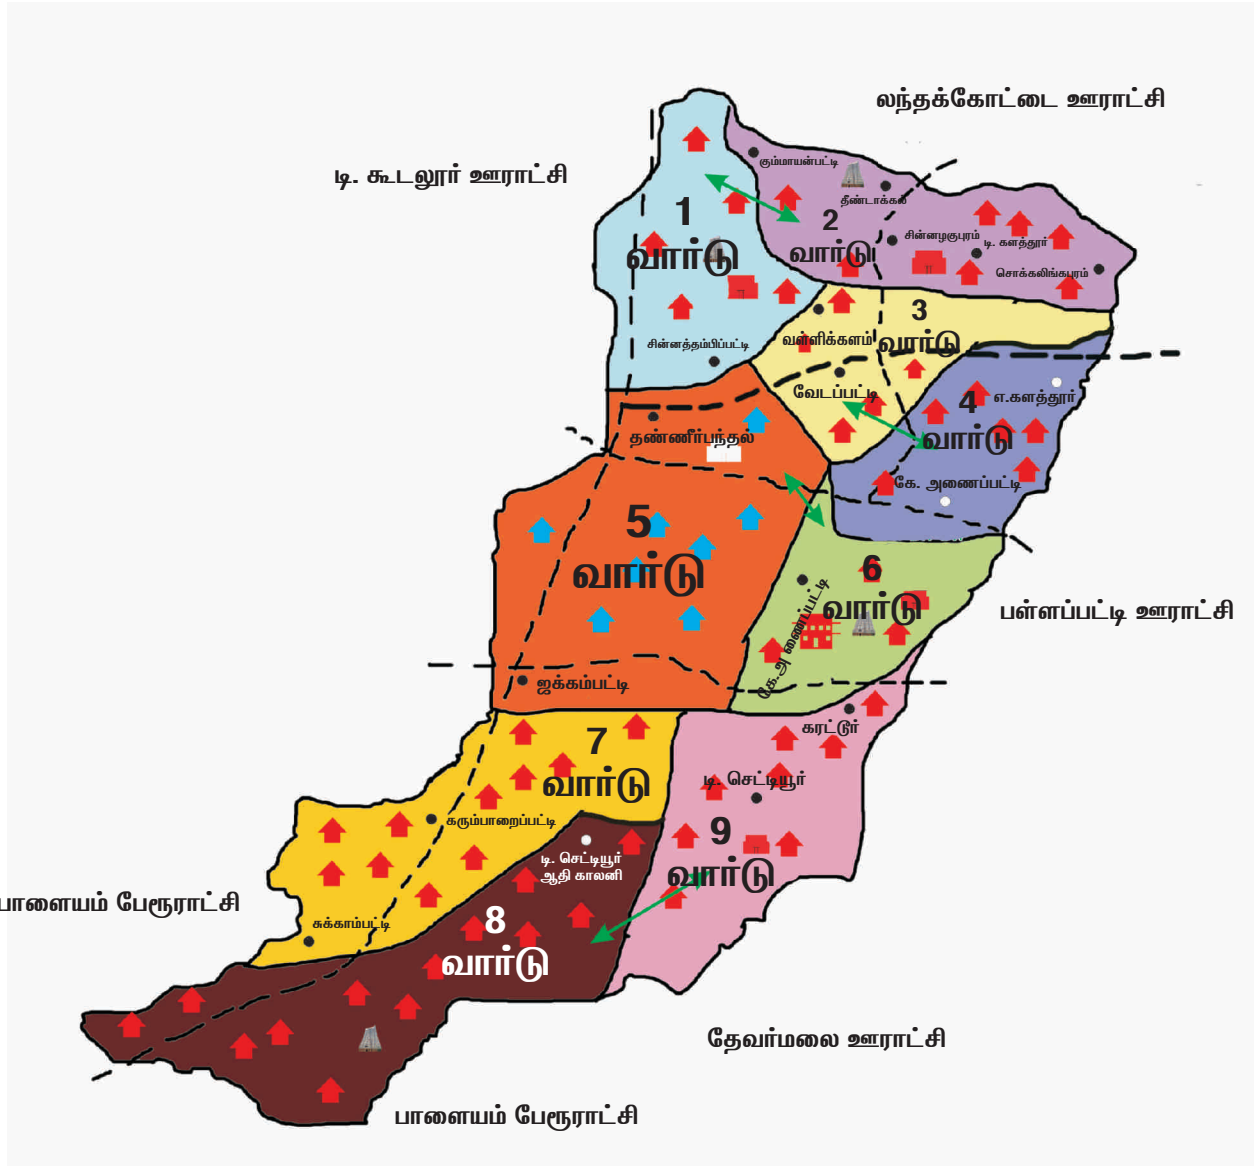

**திண்டுக்கல் மாவட்டம்
குஜிலியம்பாறை ஊராட்சி ஒன்றியம்
கருங்கல் ஊராட்சி
வார்டு மறுவரையறை முன்மொழிவு**

கோவில்	
குக்கிராமம்	
பள்ளி	
தேவாலயம்	
சாலை	
ஊராட்சி அலுவலகம்	
குளங்கள்	

வ. எண்	வார்டு எண்	குக்கிராமம்	தொகுதி எண்	கதவு எண்	மக்கள்தொகை
1	1	சின்னத்தம்பிப்பட்டி		180	558
2	2	சின்னழகுபுரம், தீண்டாக்கல், சும்மாயன்பட்டி, சொக்கலிங்கபுரம், டி. களத்தூர்		168	521
3	3	வேடப்பட்டி, வள்ளிக்களம்		143	443
4	4	எ.களத்தூர், கே. அணைப்பட்டி		186	577
5	5	ஜக்கம்பட்டி, தண்ணீர்பந்தல்		133	412
6	6	கே. அணைப்பட்டி		125	388
7	7	கரும்பாறைப்பட்டி, சக்கம்பட்டி		183	567
8	8	டி. செட்டியூர் ஆதி காலனி		161	499
9	9	டி. செட்டியூர் கரட்டுர்		201	623
		மொத்தம்		1480	4588