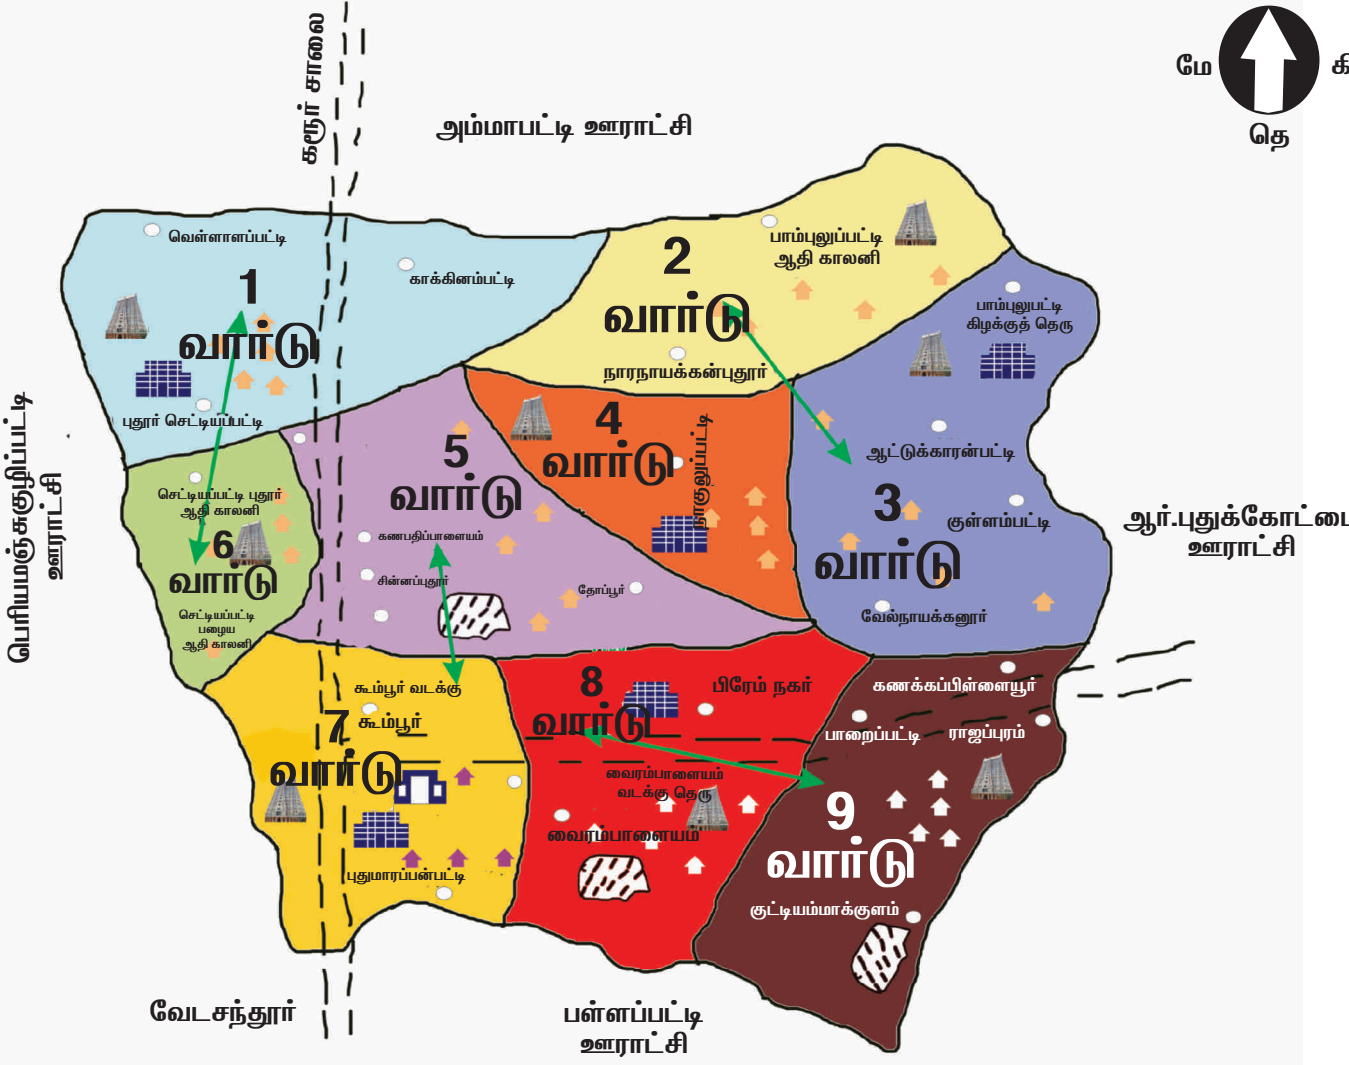

**திண்டுக்கல் மாவட்டம்
குஜிலியம்பாறை ஊராட்சி ஒன்றியம்
கூம்பூர் ஊராட்சி
வார்டு மறுவரையறை முன்மொழிவு**

கோவில்	
குக்கிராமம்	
பள்ளி	
தேவாலயம்	
சாலை	
ஊராட்சி அலுவலகம்	
குளங்கள்	

வ எண்	வார்டு எண்	குக்கிராமம்	தொகுதி எண்	கதவு எண்	மக்கள்தொகை
1	1	புதூர் செட்டியப்பட்டி வெள்ளாளப்பட்டி காக்கினப்பட்டி		1-105	373
2	2	நாரநாயக்கன்புதூர் பாம்புலுப்பட்டி ஆதி காலனி		1-86	305
3	3	பாம்புலுப்பட்டி கிழக்குத் தெரு வேல்நாயக்கனூர் ஆட்டுக்காரப்பட்டி குள்ளப்பட்டி		1-115	408
4	4	நாகுலுப்பட்டி		1-106	376
5	5	சின்னப்புதூர் கணபதிப்பாளையம் தோப்பூர்		1-92	326
6	6	செட்டியப்பட்டி பழைய ஆதி காலனி செட்டியப்பட்டி புதூர் ஆதி காலனி		1-95	337
7	7	கூம்பூர் வடக்கு புதுமாரப்பட்டி		1-140	497
8	8	பிரேம் நகர் வைரம்பாளையம் வடக்கு தெரு வைரம்பாளையம்		1-134	476
9	9	கணக்கப்பிள்ளையூர் ராஜப்புரம் பாறைப்பட்டி குட்டியம்மாக்குளம்		1-137	486
மொத்தம்				1010	3584