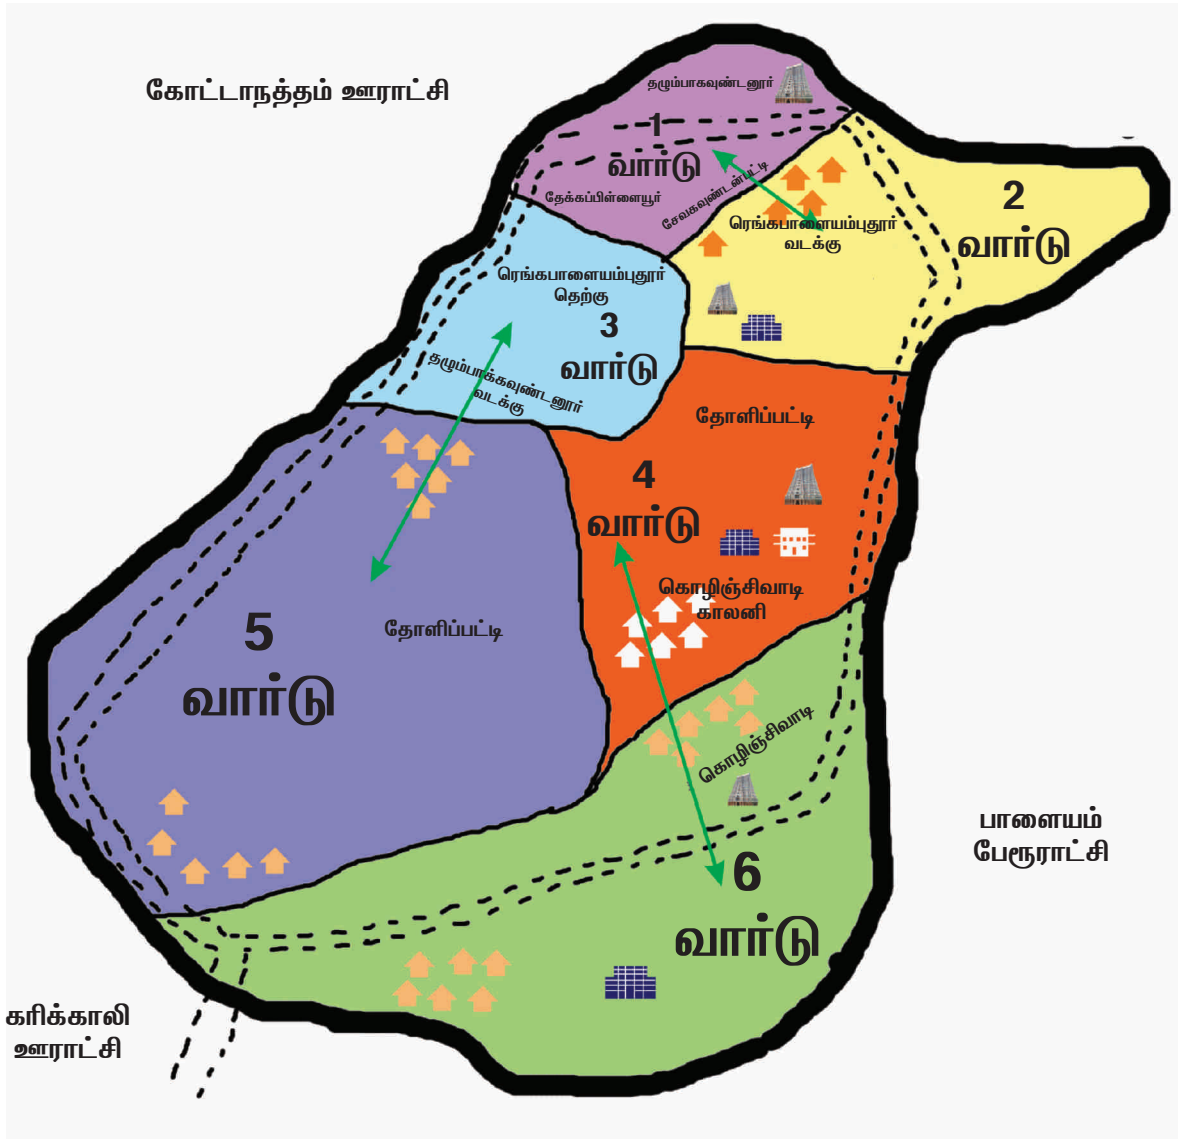

திண்டுக்கல் மாவட்டம்
குஜிலியம்பாறை ஊராட்சி ஒன்றியம்
தோளிப்பட்டி ஊராட்சி
வார்டு மறுவரையறை முன்மொழிவு

கோவில்	
குக்கிராமம்	
பள்ளி	
தேவாலயம்	
சாலை	
ஊராட்சி அலுவலகம்	
குளங்கள்	

வ. எண்	வார்டு எண்	குக்கிராமம்	தொகுதி எண்	கதவு எண்	மக்கள்தொகை
1	1	தழும்பாகவுண்டனூர் சேவகவுண்டன்பட்டி தேக்கப்பிள்ளையூர்		41	116
2	2	ரெங்கபாளையம் புதூர் வடக்கு		41	116
3	3	ரெங்கபாளையம் புதூர் தெற்கு தழும்பாகவுண்டனூர் வடக்கு		40	113
4	4	கொழிஞ்சிவாடி காலனி தோளிப்பட்டி		48	136
5	5	தோளிப்பட்டி		42	119
6	6	கொழிஞ்சிவாடி		46	130
மொத்தம்				258	730

உதவிப்பொறியாளர் (ஊ.வ)
ஊராட்சி ஒன்றியம்
குஜிலியம்பாறை.

கிராம ஊராட்சி வார்டு மறுவரையறை அலுவலர்
வட்டார வளர்ச்சி அலுவலர் (கி.ஊ)
குஜிலியம்பாறை.

கிராம ஊராட்சி வார்டு மறுவரையறை அலுவலர்
வட்டார வளர்ச்சி அலுவலர் (வ.ஊ)
குஜிலியம்பாறை.