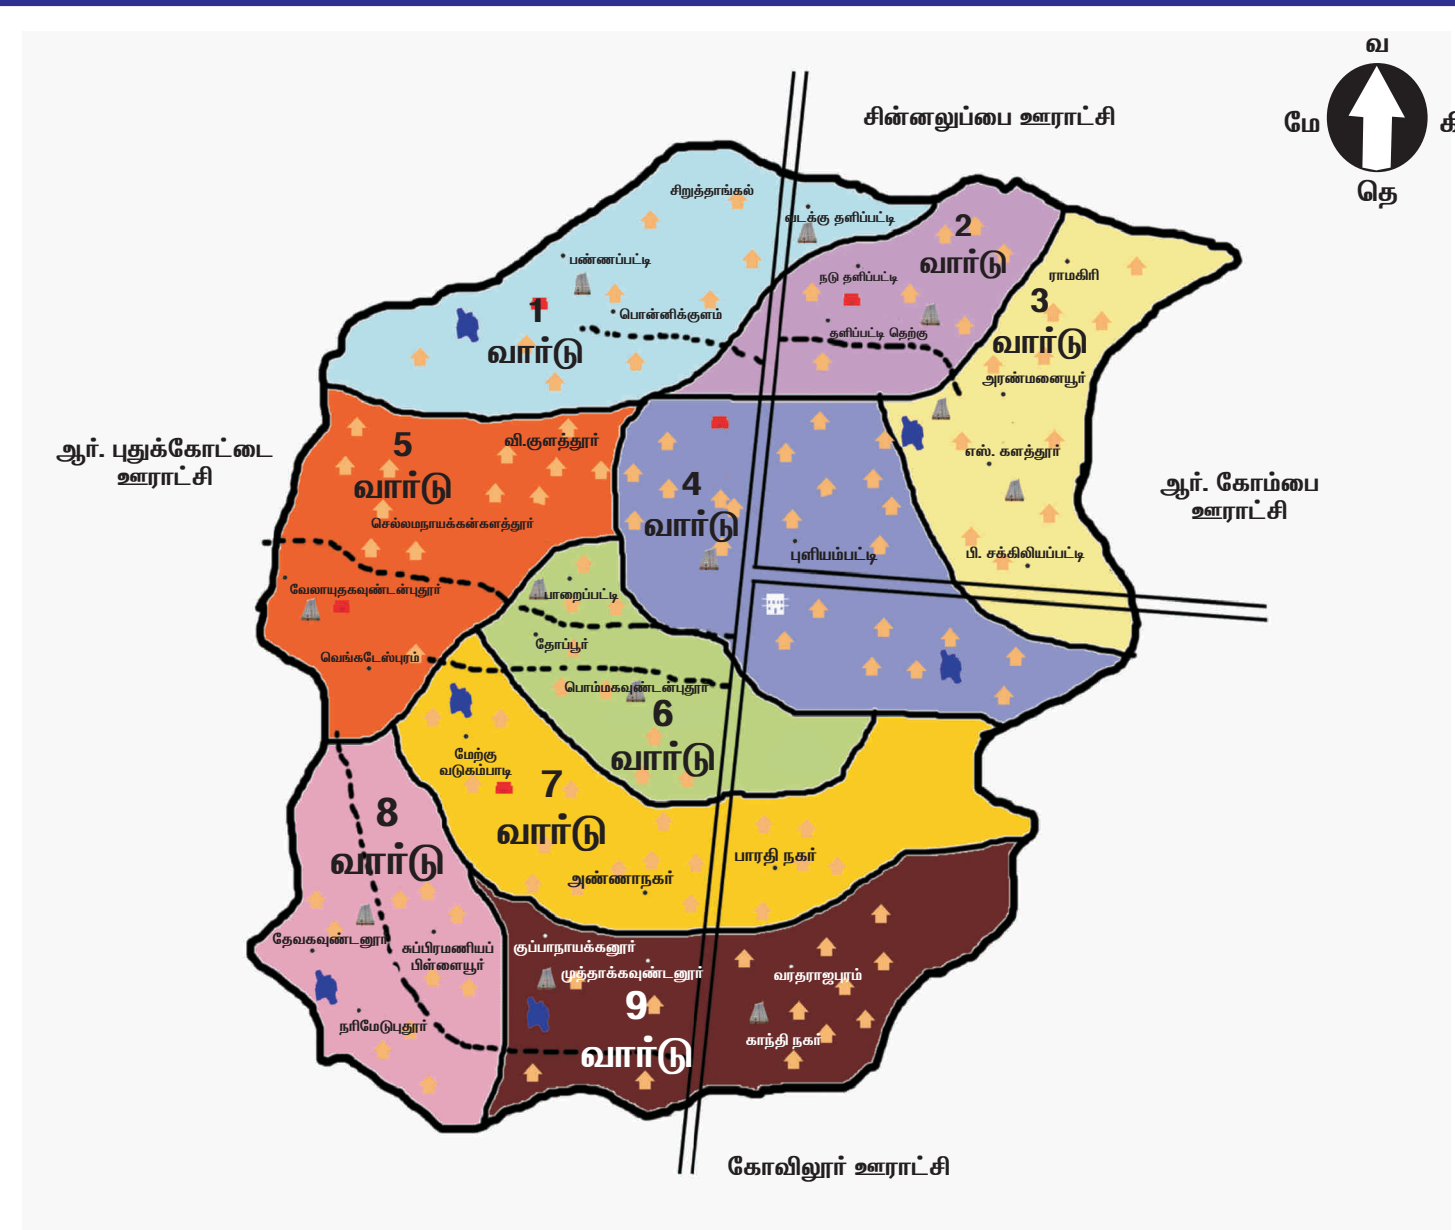

**திண்டுக்கல் மாவட்டம்
குஜிலியம்பாறை ஊராட்சி ஒன்றியம்
வடுகம்பாடி ஊராட்சி
வார்டு மறுவரையறை முன்மொழிவு**

1. **கோவில்**
2. **குக்கிராமம்**
3. **பள்ளி**
4. **தேவாலயம்**
5. **சாலை**
6. **ஊராட்சி அலுவலகம்**
7. **குளங்கள்**

வ. எண்	வார்டு எண்	குக்கிராமம்	தொகுதி எண்	கதவு எண்	மக்கள்தொகை
1	1	சிறுத்தாங்கல் பண்ணப்பட்டி பொன்னிக்குளம் வடக்கு தளிப்பட்டி		1-262	846
2	2	நடு தளிப்பட்டி தெற்கு தளிப்பட்டி		1-223	720
3	3	ராமகிரி அரண்மனையூர் எஸ். களத்தூர் பி. சக்கிலியப்பட்டி		1-187	604
4	4	புலியம்பட்டி		1-254	820
5	5	செல்லமநாயக்கன்களத்தூர் வி.களத்தூர் வேலாயுதகவுண்டன்புதூர் வெங்கடேசபுரம்		1-198	640
6	6	பாறைப்பட்டி தோப்பூர் பொம்மகவுண்டன்புதூர்		1-181	585
7	7	மேற்கு வடுகம்பாடி அண்ணாநகர் பாரதி நகர்		1-274	885
8	8	நரிமேடுபுதூர் தேவகவுண்டனூர் சுப்பிரமணியப்பிள்ளையூர்		1-244	788
9	9	குப்பாநாயக்கனூர் முத்தாக்கவுண்டனூர் வரதராஜபுரம் காந்தி நகர்		1-194	627
மொத்தம்				2017	6515

உதவிப்பொறியாளர் (அ.வ)
ஊராட்சி ஒன்றியம்
குஜிலியம்பாறை.

கிராம ஊராட்சி வார்டு மறுவரையறை அலுவலர்
வட்டார வளர்ச்சி அலுவலர் (கி.அ)
குஜிலியம்பாறை.

கிராம ஊராட்சி வார்டு மறுவரையறை அலுவலர்
வட்டார வளர்ச்சி அலுவலர் (வ.அ)
குஜிலியம்பாறை.