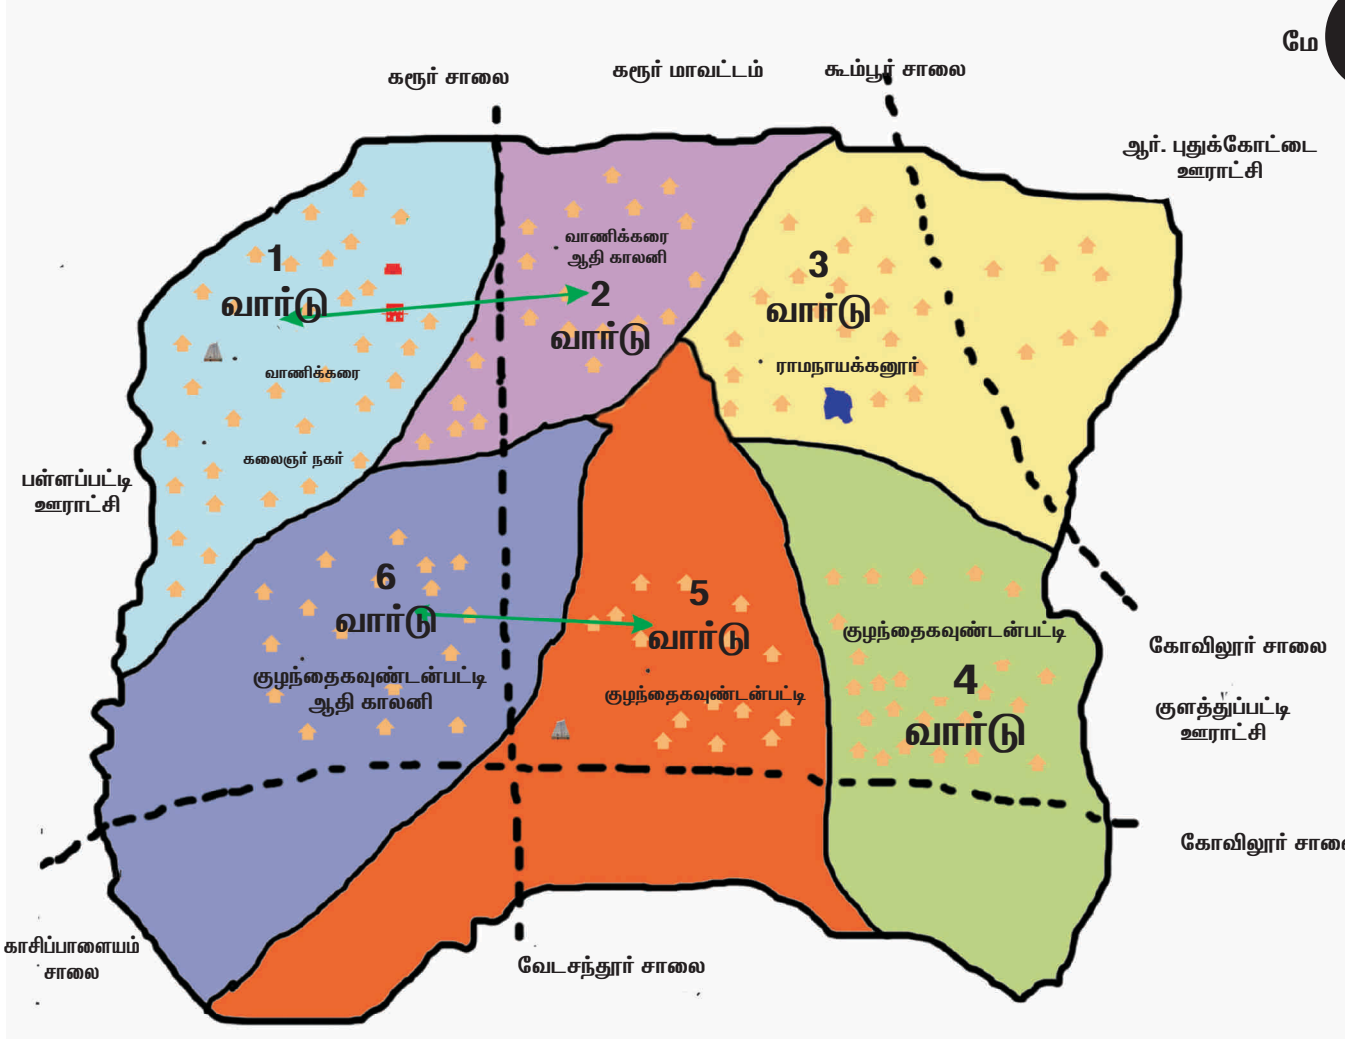

**திண்டுக்கல் மாவட்டம்
குஜிலியம்பாறை ஊராட்சி ஒன்றியம்
வாணிக்கரை ஊராட்சி
வார்டு மறுவரையறை முன்மொழிவு**

- கோவில்
- குக்கிராமம்
- பள்ளி
- தேவாலயம்
- சாலை
- ஊராட்சி அலுவலகம்
- குளங்கள்

வ எண்	வார்டு எண்	குக்கிராமம்	தொகுதி எண்	கதவு எண்	மக்கள்தொகை
1	1	வாணிக்கரை, கலைஞர் நகர்		1-94	269
2	2	வாணிக்கரை ஆதி காலனி		1-92	263
3	3	ராமநாயக்கனூர்		1-83	237
4	4	குழந்தைகவுண்டன்பட்டி		1-62	177
5	5	குழந்தைகவுண்டன்பட்டி		1-68	195
6	6	குழந்தைகவுண்டன்பட்டி ஆதி காலனி		1-59	169
மொத்தம்				458	1310

உதவிப்பொறியாளர் (ஊ.வ)
ஊராட்சி ஒன்றியம்
குஜிலியம்பாறை.

கிராம ஊராட்சி வார்டு மறுவரையறை அலுவலர்
வட்டார வளர்ச்சி அலுவலர் (கி.ஊ)
குஜிலியம்பாறை.

கிராம ஊராட்சி வார்டு மறுவரையறை அலுவலர்
வட்டார வளர்ச்சி அலுவலர் (வ.ஊ)
குஜிலியம்பாறை.