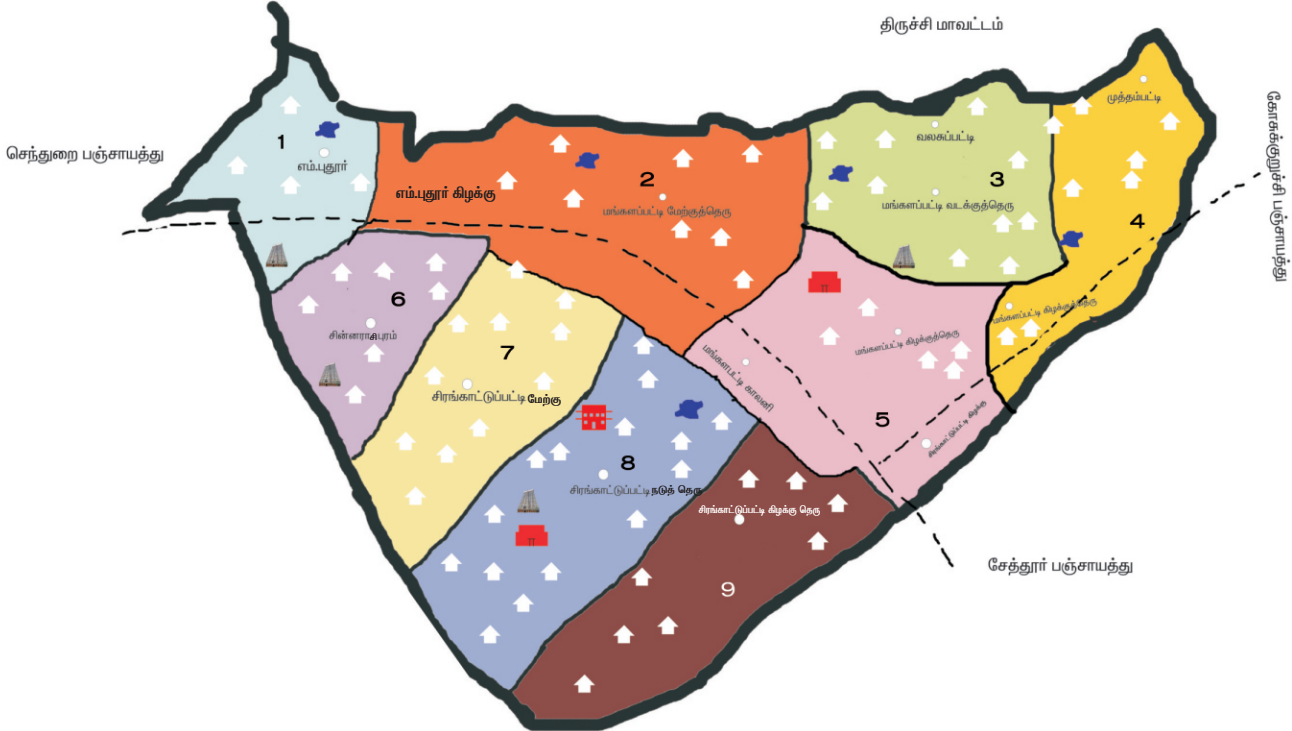

**திண்டுக்கல் மாவட்டம்
நத்தம் ஊராட்சி ஒன்றியம்
சிரங்காட்டுப்பட்டி கிராம ஊராட்சி
வார்டு மறுவரை**

கோவில்
வாக்குச்சாவடி
பள்ளி
சர்ச்
சாலை
ஊராட்சி அலுவலகம்
குளம்

வ. எண்	வார்டு எண்	உட்கடை கிராமம்	ஊராட்சி எண்	கதவு எண்	மக்கள் தொகை
1	1	எம். புதூர்		126	310
2	2	மங்களப்பட்டி மேற்கு தெரு, எம்.புதூர் கிழக்கு		126	310
3	3	வலகப்பட்டி, மங்களப்பட்டி வடக்கு தெரு,		122	300
4	4	மங்களப்பட்டி கிழக்கு தெரு, முத்தம்பட்டி		126	310
5	5	மங்களப்பட்டி கிழக்கு, மங்களப்பட்டி காலனி, சிரங்காட்டுப்பட்டி கிழக்கு		126	310
6	6	சின்னராசிபுரம்		126	310
7	7	சிரங்காட்டுப்பட்டி மேற்கு		129	317
8	8	சிரங்காட்டுப்பட்டி நடுத் தெரு		126	310
9	9	சிரங்காட்டுப்பட்டி கிழக்கு தெரு		126	310
		மொத்தம்		1133	2787