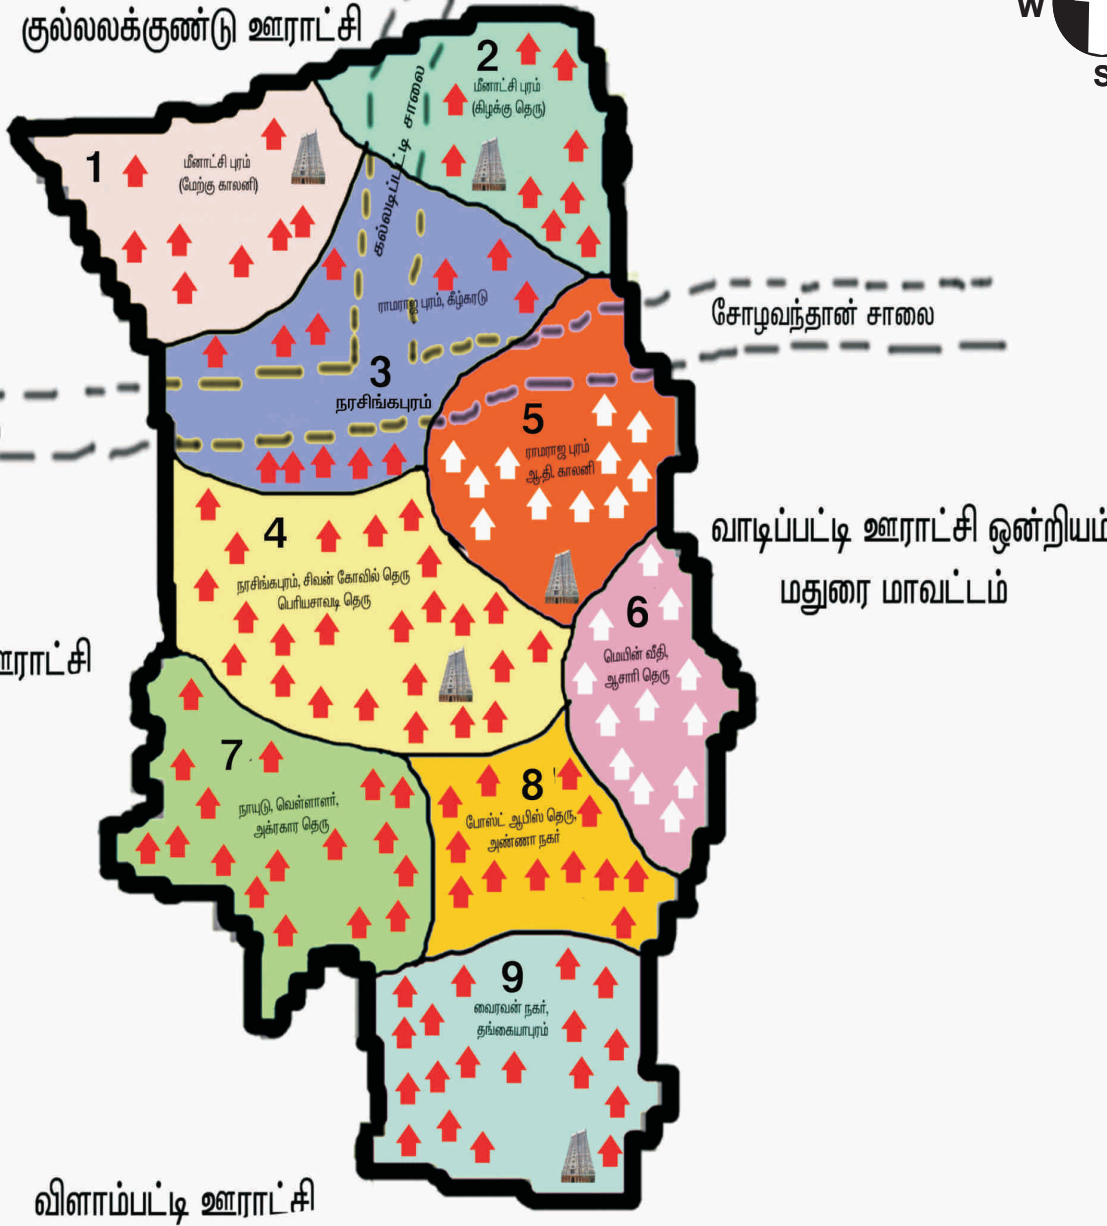

குல்லக்குண்டு ஊராட்சி

திண்டுக்கல் மாவட்டம்
நிலக்கோட்டை ஊராட்சி ஒன்றியம்
ராமராஜபுரம் கிராம ஊராட்சி
வார்டு மறுவரையறை முன்மொழிவு

கோவில்	
குக்கிராமம்	
பள்ளி	
தேவாலயம்	
சாலை	
ஊராட்சி அலுவலகம்	
குளங்கள்	

வ. எண்.	வார்டு எண்	குக்கிராமம்	தொகுதி எண்	கதவு எண்	மக்கள்தொகை
1	1	மீனாட்சிப்புரம் காலனி மீனாட்சிப்புரம் மேற்கு தெரு		290-354 156-289	620
2	2	மீனாட்சிப்புரம் கிழக்கு தெரு		1-155	483
3	3	ராமராஜபுரம் கீழ்க்கரடு நரசிங்கபுரம்		1-50 51-160	499
4	4	ராமராஜபுரம் சிவன் கோவில் தெரு ராமராஜபுரம் பெரிய சாவு தெரு நரசிங்கபுரம்		191-242 303-440 161-190	686
5	5	ராமராஜபுரம் ஆதி காலனி		1-105 243-302	514
6	6	ராமராஜபுரம் மெயின் தெரு ராமராஜபுரம் ஆசாரி தெரு		113-172 1-112	536
7	7	ராமராஜபுரம் வெள்ளாளர் வீதி ராமராஜபுரம் அக்கார வீதி ராமராஜபுரம் நாயடு தெரு		1-40 41-85 86-175	546
8	8	ராமராஜபுரம் போஸ்ட் வீதி அண்ணாநகர்		176-271 272-343	524
9	9	வைரவன் நகர் தங்கையாபுரம்		1-125 126-185	577
மொத்தம்				1599	4985