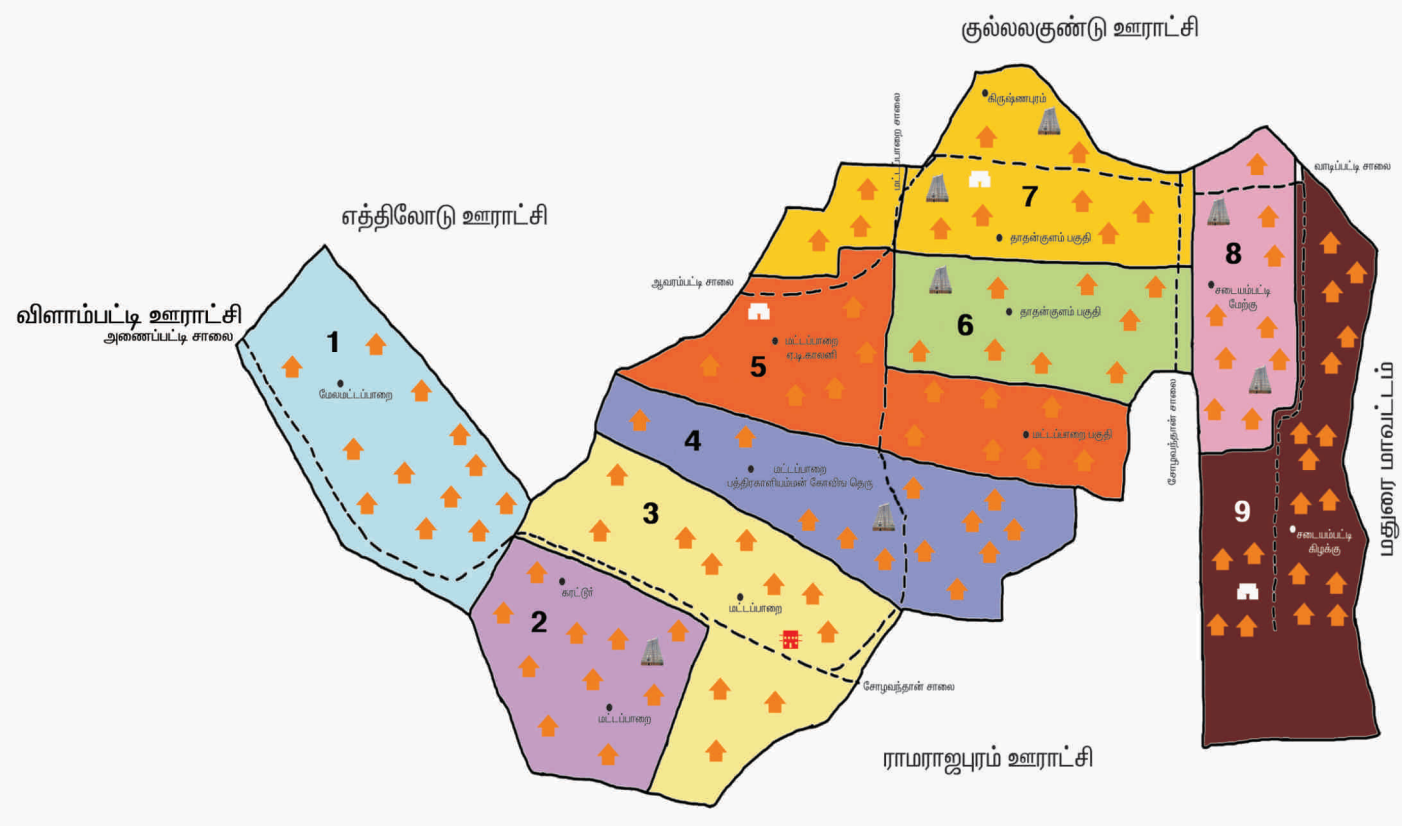

**திண்டுக்கல் மாவட்டம்
நிலக்கோட்டை ஊராட்சி ஒன்றியம்
மட்டப்பாறை கிராம ஊராட்சி
வார்டு மறுவரையறை முன்மொழிவு**

கோவில்	
குக்கிராமம்	
பள்ளி	
தேவாலயம்	
சாலை	
ஊராட்சி அலுவலகம்	
குளங்கள்	

வ. எண்.	வார்டு எண்	குக்கிராமம்	தொகுதி எண்	கதவு எண்	மக்கள்தொகை
1	1	மேலமட்டப்பாறை முஸ்லிம்தெரு மேலமட்டப்பாறை மெயின்ரோடு		1-75 76-120	372
2	2	கரட்டுர் முனியாண்டுகோவில் பின்பக்கம் கரட்டுர் ரோடு மட்டப்பாறை ஆதி காலனி மட்டப்பாறை தேப்பு தெரு		242-332 233-241 167-175 176-232	514
3	3	மட்டப்பாறை அருகில் மேதி.தொட்டி மட்டப்பாறை மெயின்ரோடு பின்பக்கம் மட்டப்பாறை மெயின்ரோடு		1-42 43-110 111-166	514
4	4	மட்டப்பாறை பத்திரகாளியம்மன் கோவில் தெரு		169-336	520
5	5	மட்டப்பாறை ஆதி காலனி		1-168	520
6	6	தாதன்குளம் விநாயகர்கோவில்தெரு தாதன்குளம் வடக்குதெரு தாதன்குளம் மந்தையம்மன் கோவில்தெரு தாதன்குளம் ஆதி காலனி		1-40 41-75 76-95 96-166	514
7	7	கிடுஞ்சாபுரம் தாதன்குளம் ஆதி காலனி தாதன்குளம் புது காலனி		1-96 97-110 111-130	403
8	8	சடையம்பட்டி மேற்குதெரு		1-164	508
9	9	சடையம்பட்டி கிழக்குதெரு		164-323	495
மொத்தம்				1408	4360