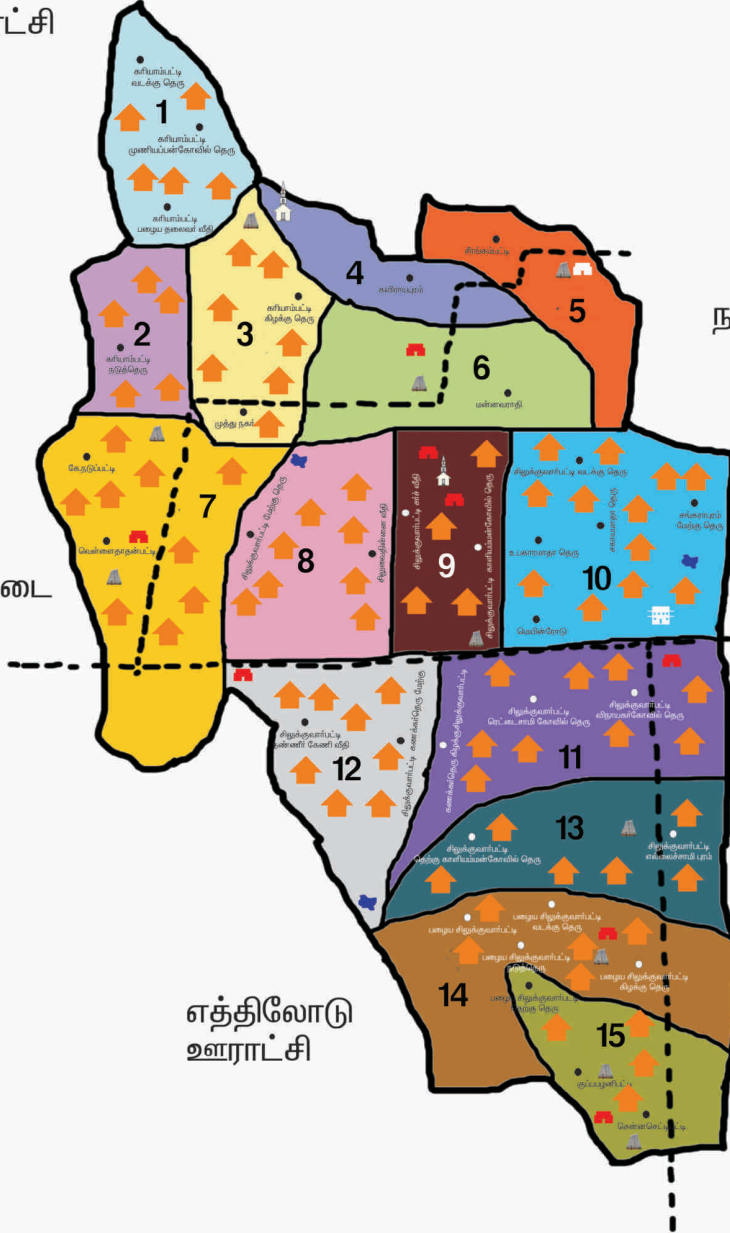

கோட்டூர் ஊராட்சி

நரியூத்து ஊராட்சி

மாலையகவுண்டன்பட்டி ஊராட்சி

நிலக்கோட்டை பேரூராட்சி

எத்திலோடு ஊராட்சி

குல்லலகுண்டு ஊராட்சி

**திண்டுக்கல் மாவட்டம்
நிலக்கோட்டை ஊராட்சி ஒன்றியம்
சிலுக்குவார்பட்டி கிராம ஊராட்சி
வார்டு மறுவரையறை முன்மொழிவு**

கோவில்

குக்கிராமம்

பள்ளி

தேவாலயம்

சாலை

ஊராட்சி அலுவலகம்

குளங்கள்

வ. எண்.	வார்டு எண்	குக்கிராமம்	தொகுதி எண்	கதவு எண்	மக்கள்தொகை
1	1	கரியாம்பட்டி முனியப்பன் கோவில் தெரு வடக்கு தெரு		1-110 11-190 191-270 591-620	805
2	2	கரியாம்பட்டி நடுத்தெரு		271-367 621-637	789
3	3	கரியாம்பட்டி கிழக்கு தெரு முத்தூறகர்		181-289 456-590	655
4	4	கவிராயபுரம், கிழக்கு, தெற்கு, மேற்கு தெரு		1-72 31-55 73-107 108-176	539
5	5	சீரங்கம்பட்டி, கிழக்கு, வடக்கு, மேற்கு தெரு		56-127 128-248	599
6	6	மன்னவாரதி, கிழக்கு, நடு, வடக்கு தெரு		1-65 66-98 290-329 39-153	545
7	7	கே.நடுப்பட்டி காளியம்மன் கோவில்தெரு நடுத்தெரு புதிய ஆதி காலனி, தெற்கு தெரு வெள்ளைதாண்டி கிழக்கு, வடக்கு, மேற்கு தெரு		330-340 341-398 399-410 411-445 450-455 1-31 33-90 93-99 100-129	666
8	8	சிலுக்குவார்பட்டி சிலுவைதிண்ணை வீதி மேற்கு தெரு		1-185 186-282	757
9	9	சிலுக்குவார்பட்டி காளியம்மன் கோவில் தெரு சர்ச் வீதி		1-178 99-112 283-340	671
10	10	சிலுக்குவார்பட்டி வடக்கு தெரு உபகாரமாதாத்தெரு மெயின் ரோடு சகாயமாதா தெரு சக்கராபுரம்		1-31 32-101 102-136 137-282 1-59	878
11	11	சிலுக்குவார்பட்டி, கணக்கர்தெரு ரெட்டைச் சாமி கோவில்தெரு விநாயகர் கோவில்தெரு		191-292 85-190 1-84	784
12	12	சிலுக்குவார்பட்டி கணக்கர்தெரு தண்ணீர் கேணி வீதி		1-102 103-308	827
13	13	சிலுக்குவார்பட்டி எல்லைச்சாமிபுரம் தெற்கு காளியம்மன் கோவில் தெரு		129-148 150-314 1-125 127-128	838
14	14	பழைய சிலுக்குவார்பட்டி நடுத்தெரு, கிழக்கு, வடக்கு தெரு		1-109 226-300 301-369	679
15	15	சென்னக்குட்டிப்பட்டி குப்பழனிப்பட்டி பழைய சிலுக்குவார்பட்டி தெற்கு தெரு		1-51 1-91 110-225	693
மொத்தம்				3995	10725