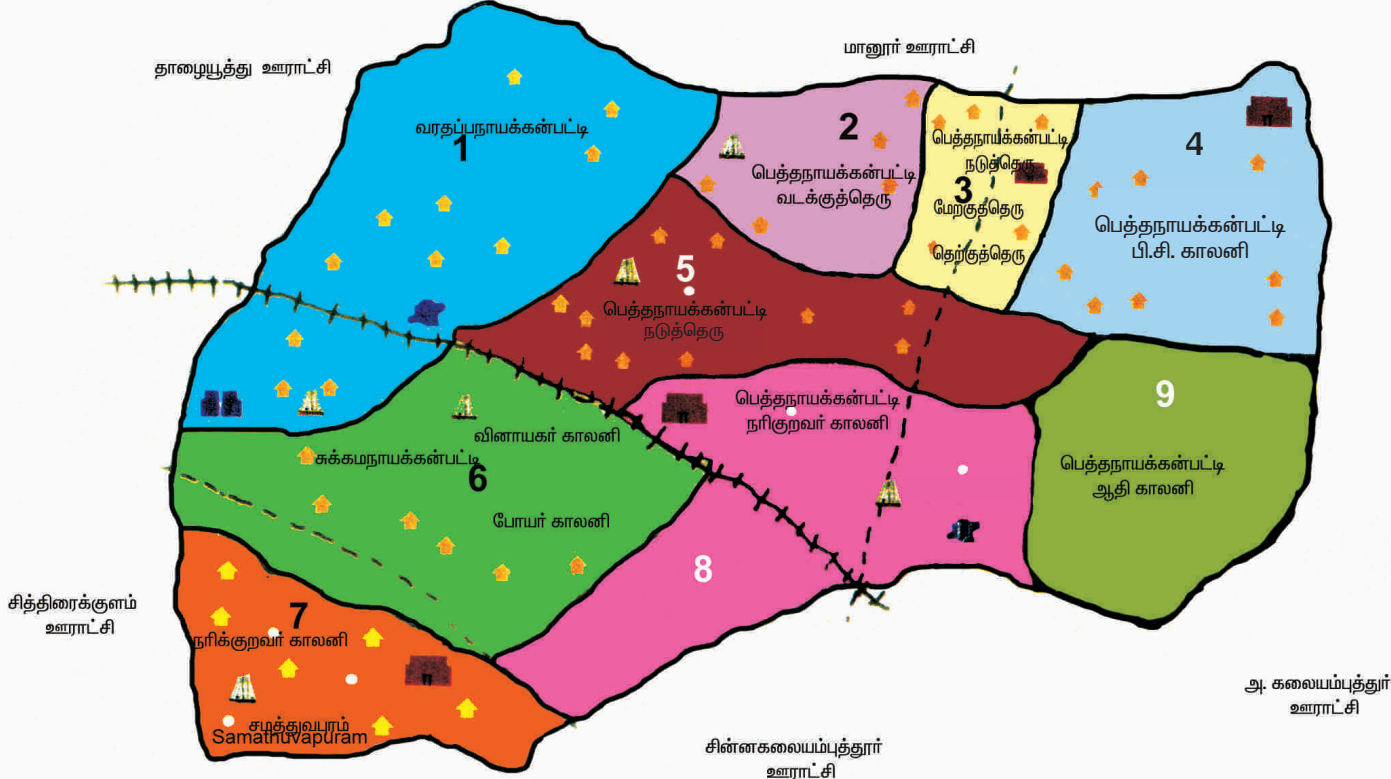

திண்டுக்கல் மாவட்டம்
பழனி ஊராட்சி ஒன்றியம்
பெத்தநாயக்கன்பட்டிகிராம ஊராட்சி
வார்டு முன்மொழிவு

கோவில்
குக்கிராமம்
பள்ளிக்கூடம்
தேவாலயம்
சாலைகள்
ஊராட்சி மன்ற அலுவலகம்
குளங்கள்

வ. எண்	வார்டு எண்	குக்கிராமம்	கதவு எண்	மக்கள் தொகை
1	1	வரதப்பநாயக்கன்பட்டி, சுக்கமநாயக்கன்பட்டி, பாறைத்தெரு	189	582
2	2	பெத்தநாயக்கன்பட்டி வடக்குத்தெரு	151	465
3	3	பெத்தநாயக்கன்பட்டி நடுக்குத்தெரு, மேற்குத்தெரு, தெற்குத்தெரு	142	437
4	4	பெத்தநாயக்கன்பட்டி பி.சி. காலனி, தெற்குத்தெரு	143	440
5	5	பெத்தநாயக்கன்பட்டி நடுக்குத்தெரு, தெற்குத்தெரு, இந்திராகாலனி	138	425
6	6	சுக்கமநாயக்கன்பட்டி, வினாயகர் காலனி, போயர் காலனி	192	591
7	7	சமத்துவபுரம் நரிக்குறவர் காலனி	193	594
8	8	பெத்தநாயக்கன்பட்டி நரிக்குறவர் காலனி	150	462
9	9	பெத்தநாயக்கன்பட்டி எஸ்.சி. காலனி	136	419
		மொத்தம்	1434	4415