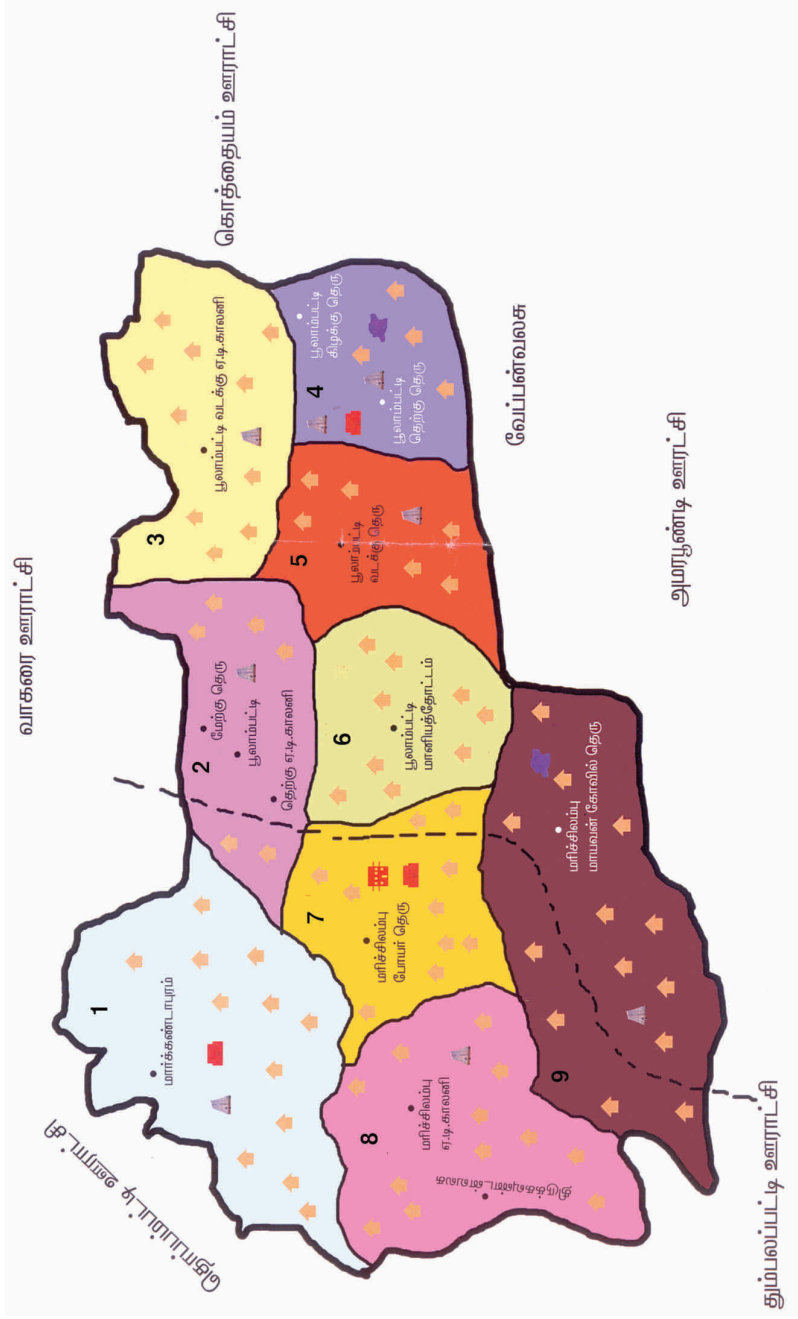

**திண்டுக்கல் மாவட்டம்
தொடர்ப்பட்ட ஊராட்சி ஒன்றியம்
மரிச்சிலம்பு கிராம ஊராட்சி
வார்டு முன் மொழிவு**

கோவில்

உட்கடை கிராமம்

பள்ளி

தேவாலயம்

சாலை

ஊராட்சி அலுவலகம்

குளம்

வ. எண்	வார்டு எண்	உட்கடை கிராமம்	கதவு எண்	மக்கள் தொகை
1	1	மார்க்கண்டாயுரம்	1-131	407
2	2	பூலாம்பட்டி நேற்கு தெரு பூலாம்பட்டி தெற்கு ஆதி காலனி	1-69 70-151	469
3	3	பூலாம்பட்டி வடக்கு ஆதி காலனி	1-98	304
4	4	பூலாம்பட்டி கிழக்கு தெரு பூலாம்பட்டி தெற்கு தெரு	1-55 56-121	376
5	5	பூலாம்பட்டி வடக்கு தெரு	1-103	320
6	6	பூலாம்பட்டி மானிய தேட்டம்	1-95	295
7	7	மரிச்சிலம்பு, போயர் தெரு	1-146	453
8	8	மரிச்சிலம்பு, ஆதி காலனி திருகவுண்டன் வலசு	1-68 69-122	379
9	9	மரிச்சிலம்பு மாபலன் கோவில் தெரு	1-62	463
மொத்தம்			1116	3466