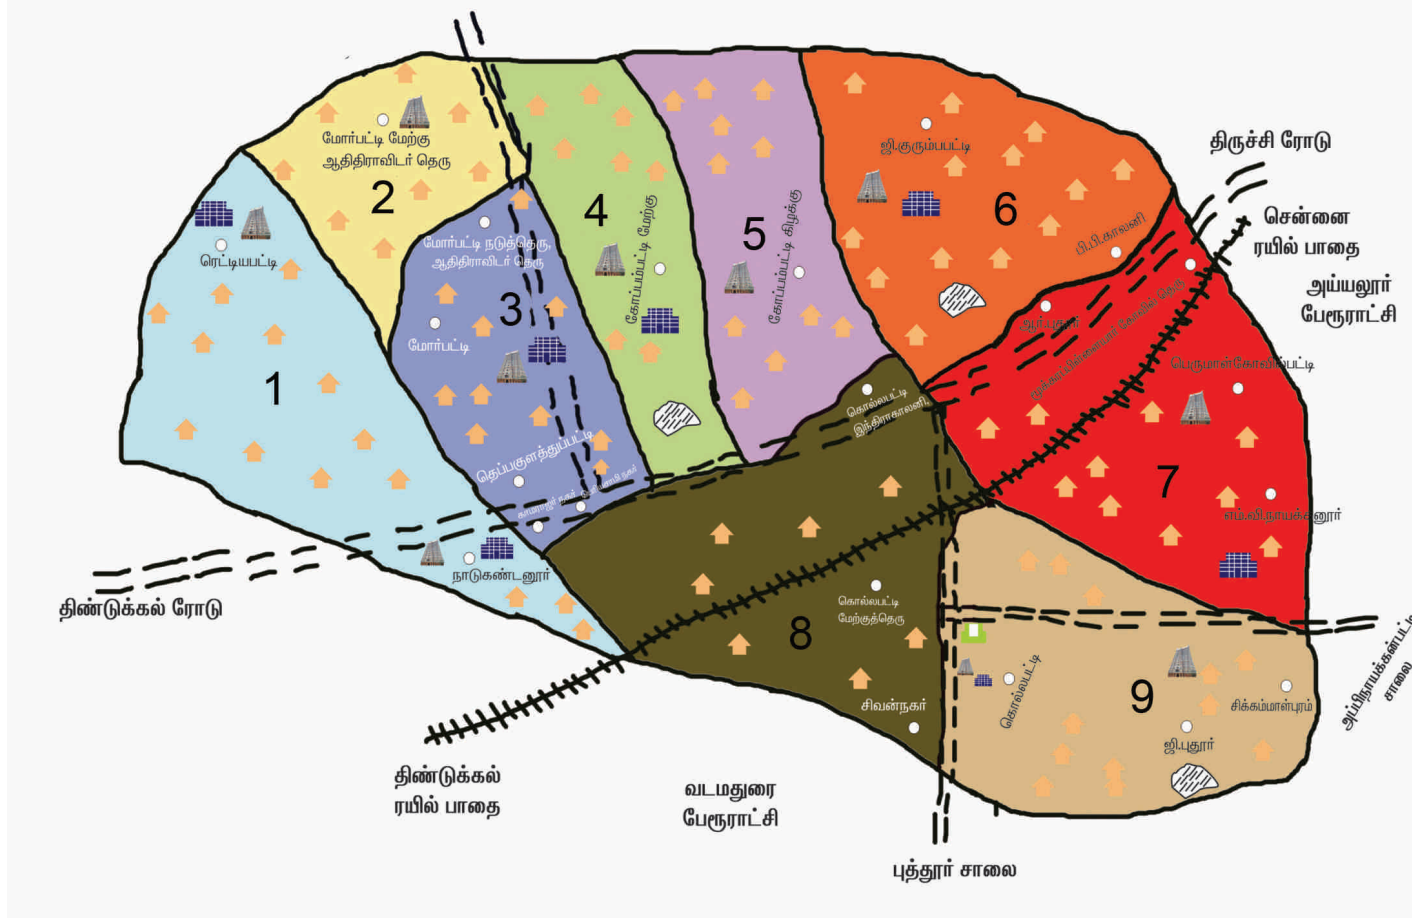

திண்டுக்கல் மாவட்டம்
வடமதுரை ஊராட்சி ஒன்றியம்
மோர்ப்பட்டி கிராம ஊராட்சி
வார்டு முன் மொழிவு

கோவில்
உட்கடைகிராமம்
பள்ளிக்கூடம்
தேவாலயம்
சாலை
ஊராட்சி அலுவலகம்
குளங்கள்

வ. எண்	வார்டு எண்	உட்கடைகிராமம் பகுதி	கதவு எண்/ வீடுகளின் எண்ணிக்கை	மக்கள் தொகை
1	1	ரெட்டியப்பட்டி, நாடுகண்டனூர்	87-608 1-603	579
2	2	மோர்ப்பட்டி மேற்கு தெரு	393-609	559
3	3	மோர்ப்பட்டி நடுதெரு, மோர்ப்பட்டி, தெப்பகுளத்துப்பட்டி, காமராஜநகர், பெரியசாமி நகர்	348-392 258-347 200-224 225-242 243-256	520
4	4	கோப்பம்பட்டி மேற்கு	1-364	444
5	5	கோப்பம்பட்டி கிழக்கு	139-341	556
6	6	ஜி. குரும்பப்பட்டி, பி.பி. காலனி	1-441 128-167	581
7	7	மூக்கரைபிள்ளையார் கோவில் தெரு, எம்வி நாயக்கனூர், ஆர். புதூர்	168-212 213-440 306-385 284-304	601
8	8	கொல்லப்பட்டி இந்திரா காலனி, கொல்லப்பட்டி மேற்கு தெரு, சிவன் நகர்	294-403 101-396 252-263	479
9	9	கொல்லப்பட்டி, ஜி. புதூர் சிக்கம்மாள்புரம்	1-412 176-413 228-279	664
		மொத்தம்	1809	4983