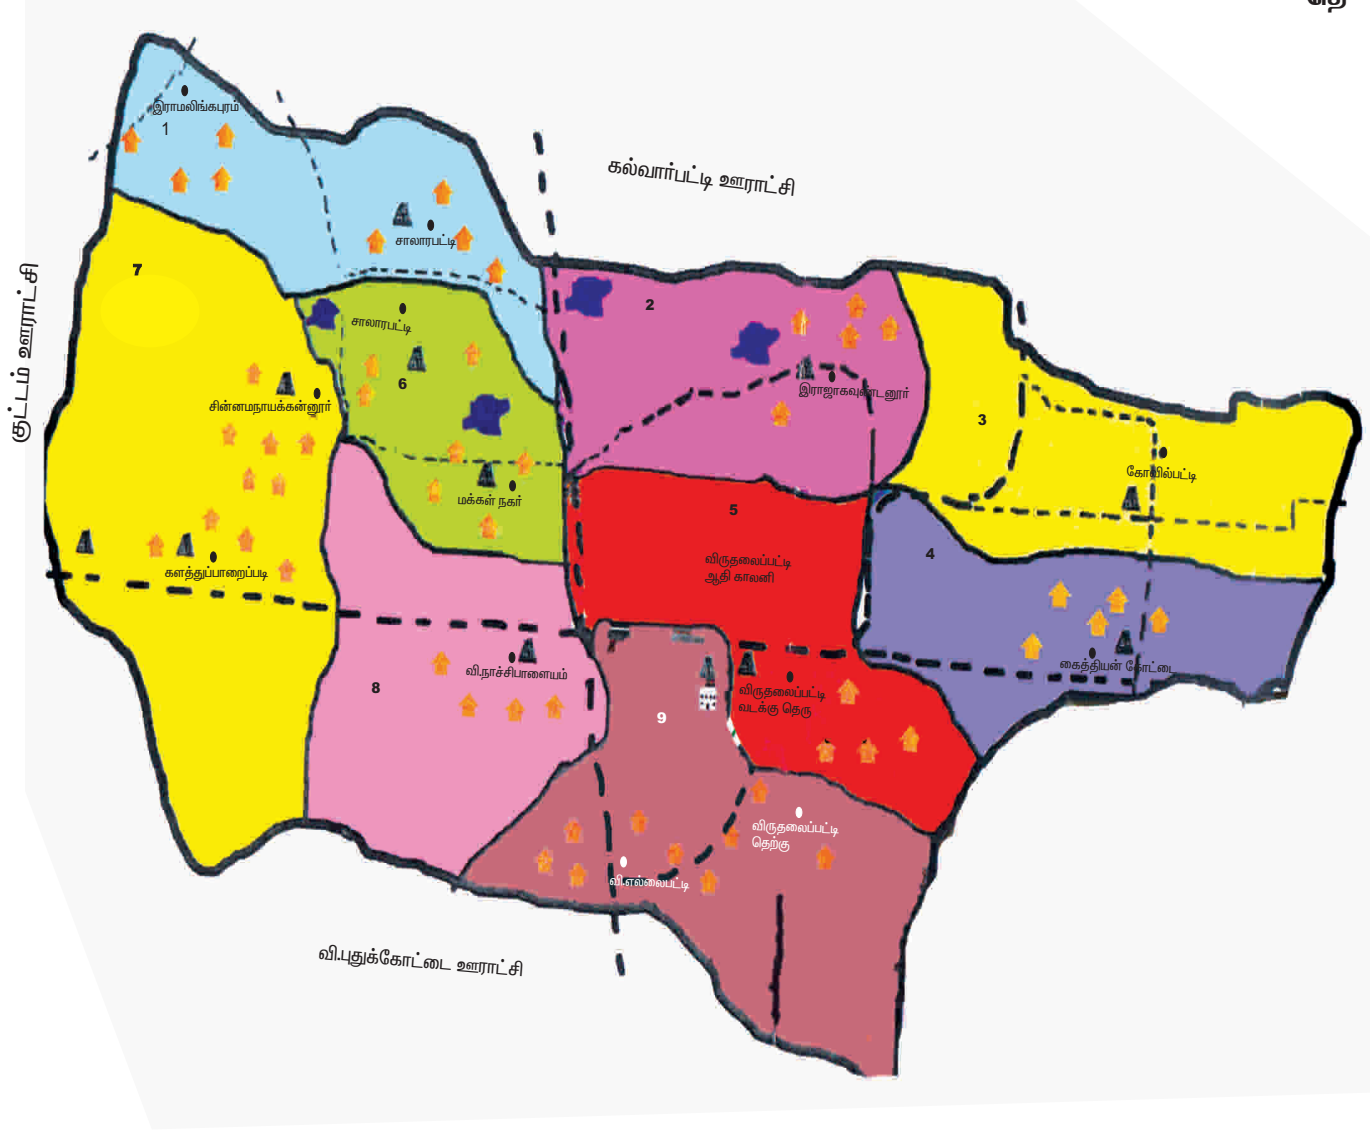

**திண்டுக்கல் மாவட்டம்
வேடசந்தூர் ஊராட்சி ஒன்றியம்
விருதலைப்பட்டி கிராம ஊராட்சி
வார்டு மறுவரை**

**கோவில்
உட்கடை கிராமம்
பள்ளி
தேவாலயம்
சாலை
ஊராட்சி அலுவலகம்
குளங்கள்**

வ. எண்	வார்டு எண்	உட்கடை கிராமம்	தொகுதி எண்	கதவு எண்	மக்கள் தொகை
1	1	ராமலிங்கபுரம், சாரளப்பட்டி		62	192
2	2	ராஜகவுண்டனூர்		66	204
3	3	கோவில்ப்பட்டி		59	183
4	4	கைத்தியங்கோட்டை		60	186
5	5	விருதலைப்பட்டி		81	251
6	6	மக்கள் நகர், சாரளப்பட்டி		92	285
7	7	சின்னமநாயக்கனூர் களத்துப்பாறைப்பட்டி		87	270
8	8	வி.நாச்சிபாளையம்		82	254
9	9	விருதலைப்பட்டி, வி.எல்லைப்பட்டி		88	273
மொத்தம்				677	2098