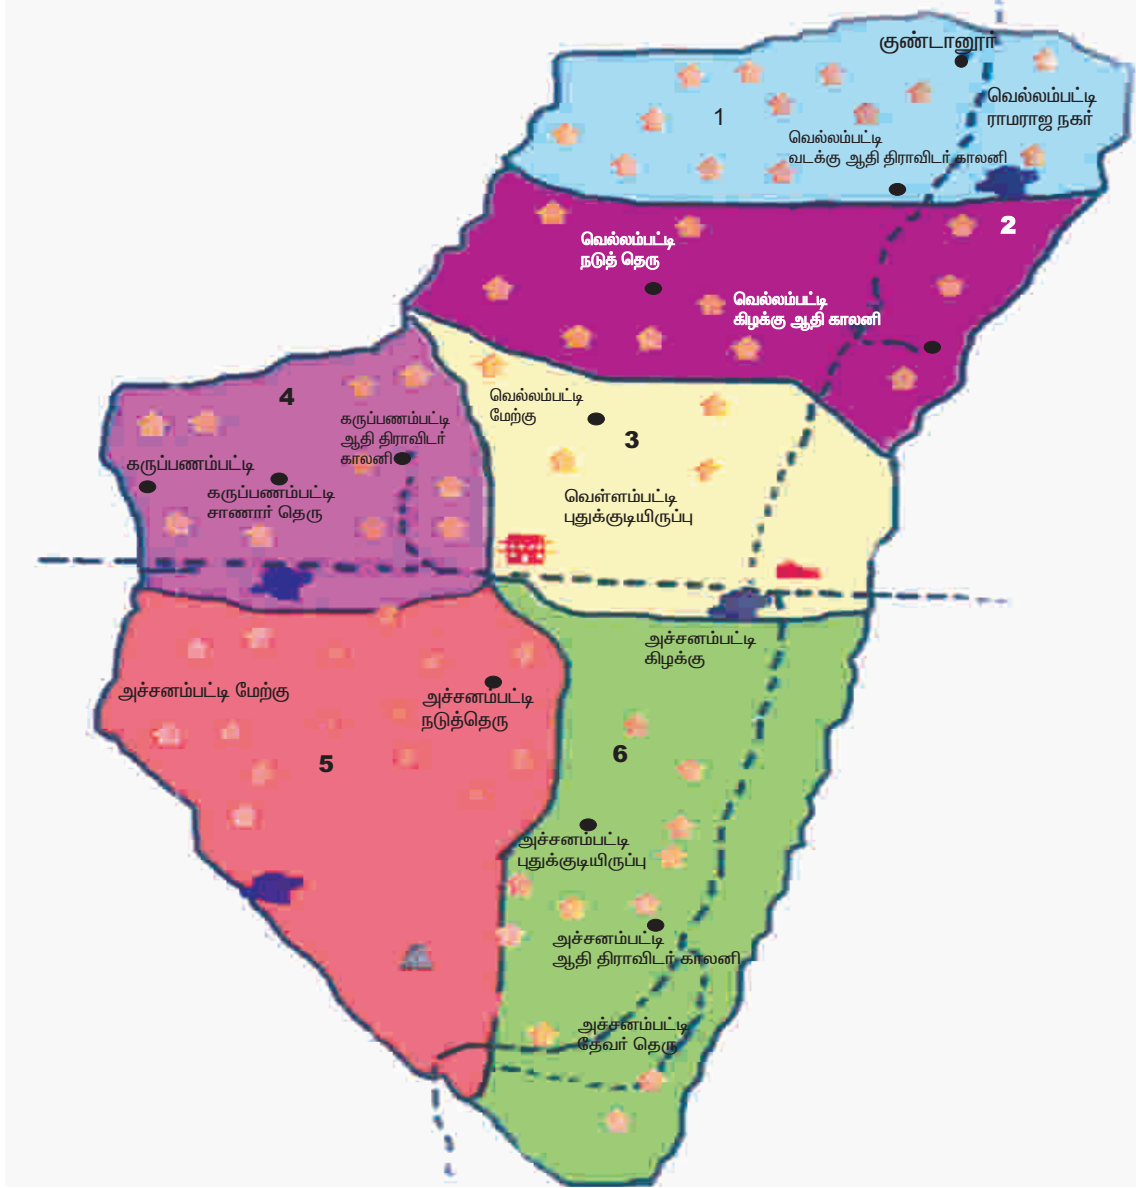

**திண்டுக்கல் மாவட்டம்
வேடசந்தூர் ஊராட்சி ஒன்றியம்
வெல்லம்பட்டி கிராம ஊராட்சி
வார்டு மறுவரை**

**கோவில்
உட்கடை கிராமம்
பள்ளி
தேவாலயம்
சாலை
ஊராட்சி அலுவலகம்
குளங்கள்**

வ. எண்	வார்டு எண்	உட்கடை கிராமம்	தொகுதி எண்	கதவு எண்	மக்கள் தொகை
1	1	குண்டானூர், ராமராஜநகர், வெல்லம்பட்டி ஆதி காலனி		134	406
2	2	வெல்லம்பட்டி ஆதி காலனி, வெல்லம்பட்டி		95	288
3	3	வெள்ளம்பட்டி புதுக்குடியிருப்பு, வெள்ளம்பட்டி மேற்கு		98	297
4	4	கருப்பணம்பட்டி, கருப்பணம்பட்டி ஆதி காலனி சாணார் தெரு		102	309
5	5	அச்சனம்பட்டி மேற்கு		128	387
6	6	அச்சனம்பட்டி கிழக்கு, அச்சனம்பட்டி ஆதி காலனி, தேவர் தெரு		114	345
மொத்தம்				671	2032