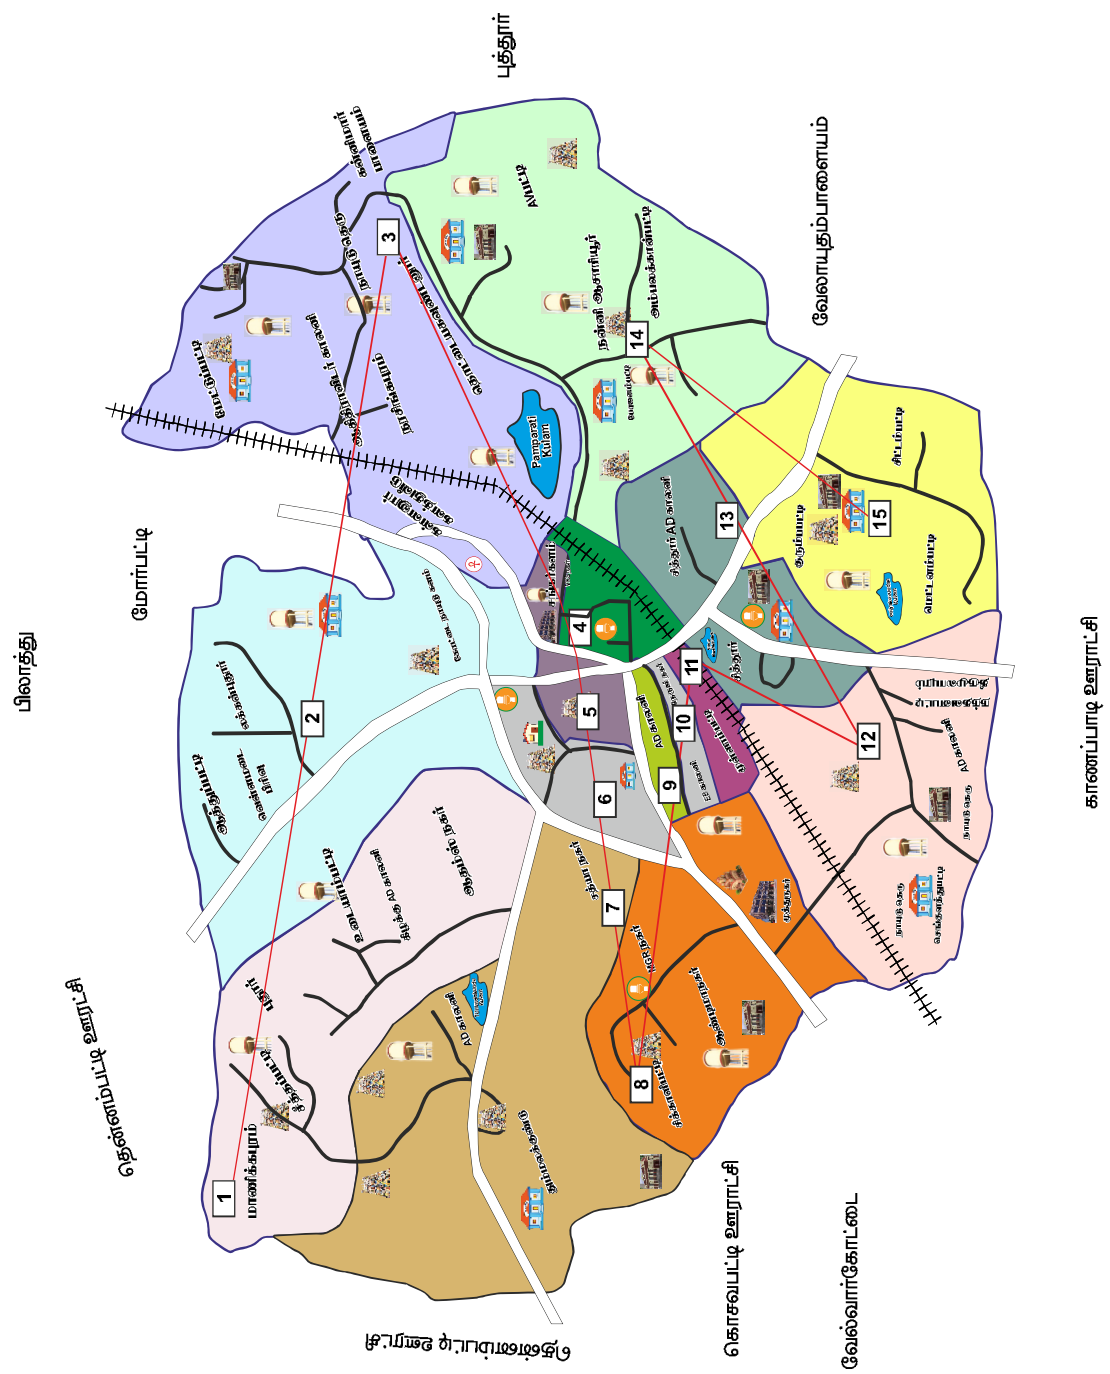

**திண்டுக்கல் மாவட்டம்
வடமதுரை பேரூராட்சி
மறுவரையறை செய்யப்பட்ட வார்டுகள்**

- நெடுஞ்சாலை
- தெருக்கள்
- பேரூராட்சி அலுவலகம்
- கிராம நிர்வாக அலுவலகம்
- சாவல் நிலையம்
- சேவலிகள்
- தேவாலயம்
- மசூதி
- மேல்நிலைத் தொட்டிகள்
- அம்சன்வாடிகள்
- பள்ளிக்கூடங்கள்
- மயானம்
- பொது சுழியம்

வார்டு எண்	வார்டு நிறங்கள்	உட்கடை சிறாமங்கள்	மக்கள் தொகை
1		சீதாப்படி உலையாம்படி	379
2		லக்கன் தெரு	399
3		மேட்டுப்படி அத்தித்தூப்படி	368
4		வடமதுரை	398
5		வடமதுரை	399
6		வடமதுரை	351
7		தீமலக்குண்டு சிக்களப்படி	378
8		சிக்களப்படி	380
9		வடமதுரை முள்ளாம்படி	377
10		வடமதுரை மள்ளாம்படி	375
11		வடமதுரை முள்ளாம்படி	396
12		செங்குளத்தூப்படி நந்தனாம்படி	366
13		சீத்தூர்	379
14		நாசிப்படி போஜனாம்படி	375
15		மொட்டனாம்படி சீடாம்படி	381
		மொத்தம்	5701

பேரூராட்சி வார்டு மறுவரையறை அலுவலர் / செயல் அலுவலர்
வடமதுரை பேரூராட்சி
திண்டுக்கல் மாவட்டம்